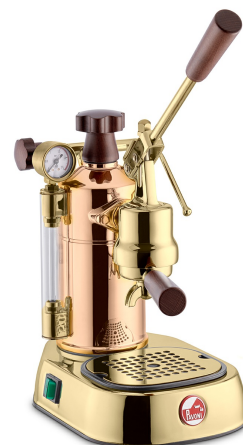

LPLPRG01EU

Produktgrupp

Espressomaskin

Typ

Manuell espressomaskin

Estetisk linje

Estetik	Rame Gold	Material på kontrollspak	Stål
Material	Koppar	Spakens färg	Guld
Färg	Roséguld	Ångrörets material	Kromad mässing
Serie	Professional	Dropptrågets material	ABS
Basmaterial	Stål	Spakhandtagets material	Trä
Basfärg	Guld	Kokarlokets material	Trä
Bryggenhetens material	Mässing	Material på koppbricka	Rostfritt stål
Bryggenhetens färg	Guld	Ångvredets material	Trä

Teknisk specifikation

Vattenbehållarens kapacitet	1,6 l	Vattennivåindikator	Ja
Uppvärmningssystem	Kokare	Filterhållarens invändiga diameter (utan filter)	52 mm
Security Valve	Yes	Reset Safety	Yes, Manual
Boiler Pressure	0.8 bar	Termostat	
Manometer till kokare	Ja	Tryckregulator	Ja
		Ångrör	Ja

Kompatibela Tillbehör

LPAAPROBL01

Black apron with embroidered La Pavoni logo. A handy front pocket and reinforced leather supports make it a functional must-have accessory.

LPAAQUDO01

A distinctive and iconic embellishment to elevate your Lever machine. The Eagle Kit, a symbol of sophistication and excellence, is available in two elegant finishes: gold and steel.

LPACUPCE01

LPAAQUCR01

A distinctive and iconic embellishment to elevate your Lever machine. The Eagle Kit, a symbol of sophistication and excellence, is available in two elegant finishes: gold and steel.