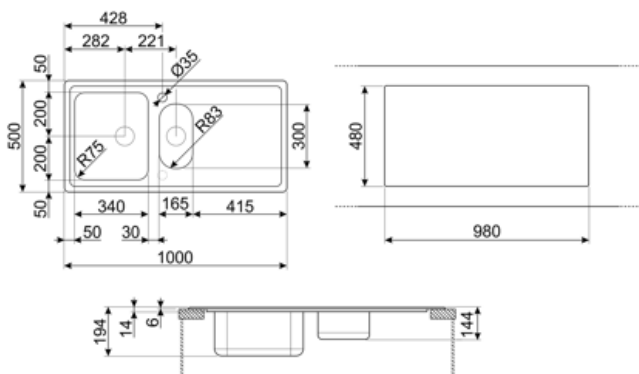

Акcesуари в комплекті

Акcesуари для вбудовування

Корзинчатий вентиль, Сифон з можливістю підключення посудомийної або пральної машини, Фіксувальні затискачі, Стрічка ущільнювача, Пробка