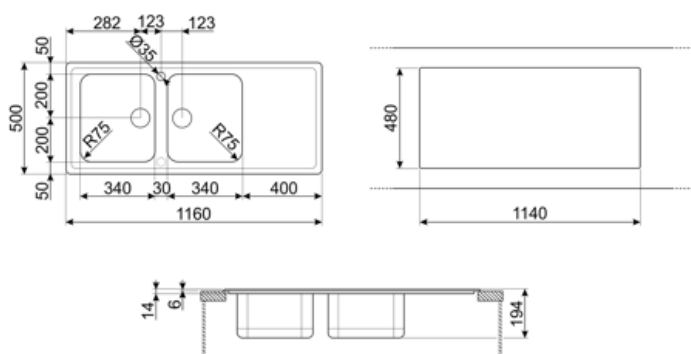

Акcesуари в комплекті

Акcesуари для вбудовування

Корзинчатий вентиль, Сифон з можливістю підключення посудомийної або пральної машини, Фіксувальні затискачі, Стрічка ущільнювача, Пробка