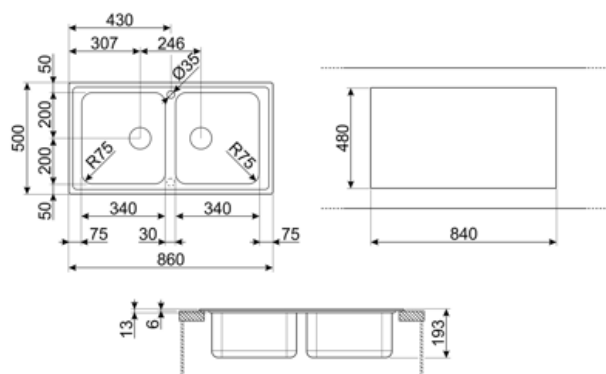

Акcesуари в комплекті

Акcesуари для вбудовування

Корзинчатий вентиль, Сифон з можливістю підключення посудомийної або пральної машини, Фіксувальні затискачі, Стрічка ущільнювача, Пробка