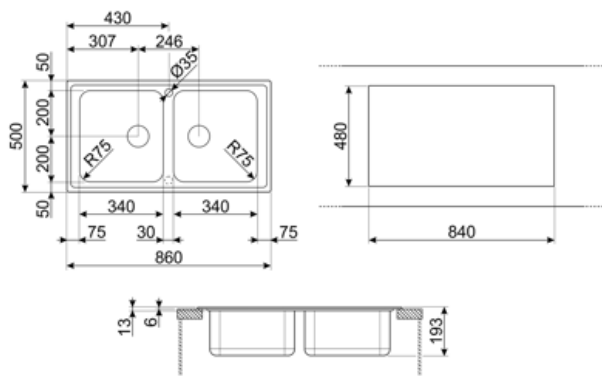

Акcesуари в комплекті

Акcesуари для вбудовування

Корзинчатий вентиль, Сифон з можливістю підключення посудомийної або пральної машини, Фіксувальні затискачі, Стрічка ущільнювача, Пробка