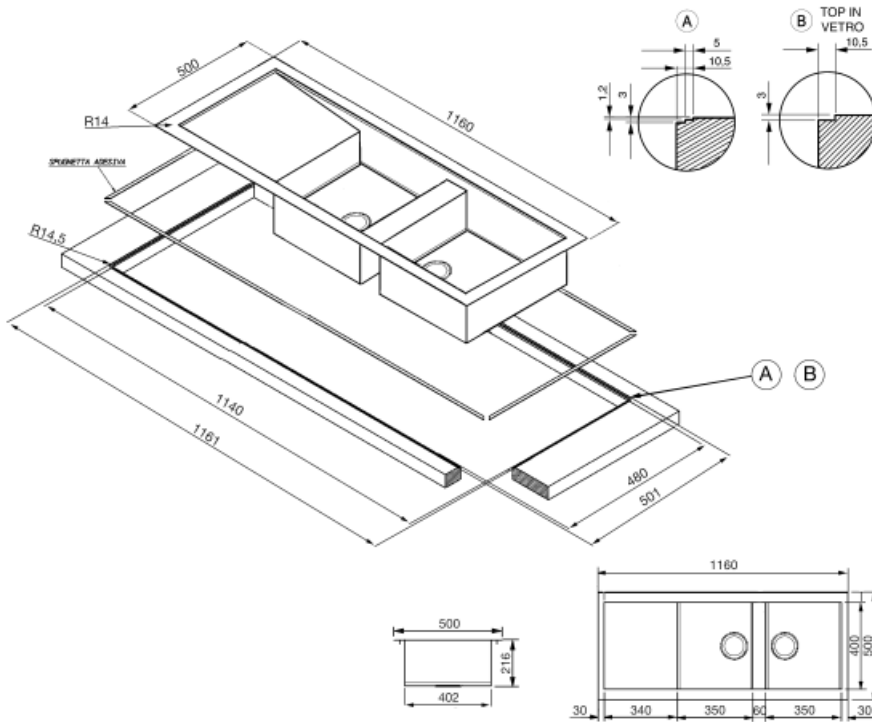

Mellékelt tartozékok

Telepítési tartozékok Szűrő, Helytakarékos szifon mosogatógép kimeneti csatlakozással, Rögztőkapcsok, Tömítés, Automatikusan felugró kerek forgókapcsolóval