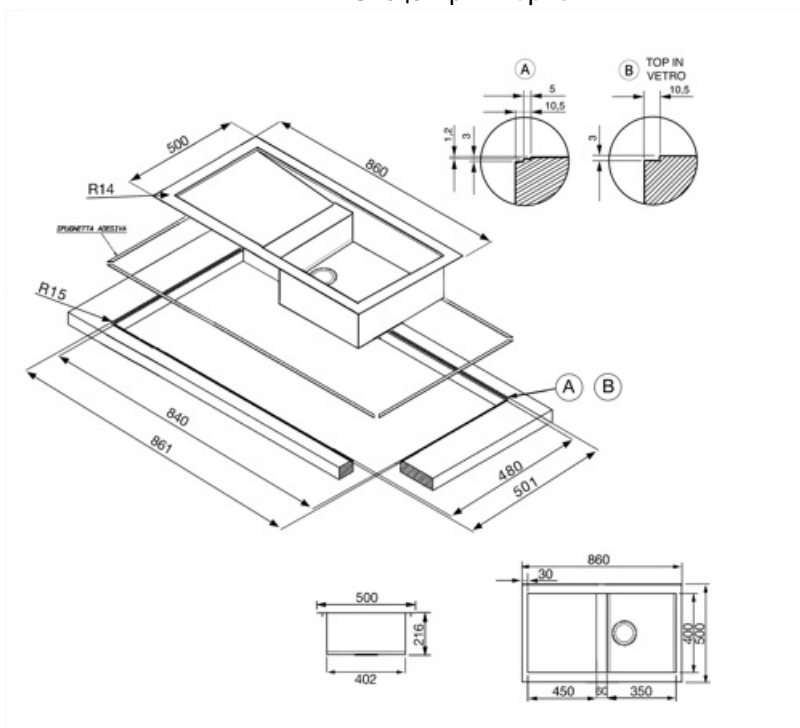

Отверстие для
смесителя

1

Аксессуары в комплекте

Аксессуары для
монтажа в комплекте

Корзинчатый вентиль,
Сифон с возможностью
подключение
посудомоечной машины,
Фиксирующие зажимы,
Уплотнительная лента,
Эксцентрик Pop-UP