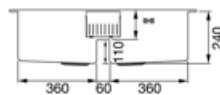

| | Tipología cubeta | Espesor acero cubeta (mm) | Dimensiones cubeta , L x P x A (mm) | Profundidad cubeta (mm) | Rebosadero cubeta izquierda | Posición descarga cubeta | Dimensión descarga cubeta |
|------------|------------------|---------------------------|-------------------------------------|-------------------------|-----------------------------|--------------------------|---------------------------|
| Cubeta der | Escuadrada | 1 | 360 x 375 x 245 | 245 | | Lateral cubeta | 3.5" |
| Cubeta izq | Escuadrada | 1 | 360 x 375 x 245 | 245 | Sí, tradicional | Lateral cubeta | 3.5" |

Características técnicas

| | | | |
|---|-----------------|--|--------------|
| Espesor almacenamiento | 1 mm | Mando tapón emergente | Sí, dos vías |
| Espesor vidrio | 4 mm | Tipo de mando con interruptor automático | Escuadrado |
| Dimensiones del producto (mm) | 220x1170x510 mm | Ancho divisor de cubetas | 60 mm |
| Dimensiones hueco instalación sobre encimera (mm) | 840 x 480 mm | Tipo de junta | Sellador |
| | | Número de ganchos | 14 |
| | | Tipología ganchos | Estándar |

| | |
|------------------------------------|-------|
| Altura desde encimera de la cocina | 8 mm |
| Medida mueble empotrable | 90 cm |
| Orificio mezclador | 1 |

Equipo accesorios incluidos

| | | | |
|---------------------------|--|-----------------|---|
| Equipo accesorios montaje | Cubeta, Sifón con conexión para lavavajillas, Ganchos montaje, Junta | Tabla de vidrio | 2 |
| Escurreedor de pasta | Sí | | |