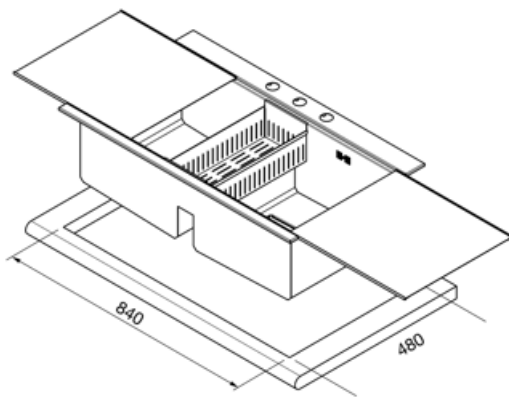

LQVB862-1

| | |
|------------------------|------------------|
| Material del fregadero | Acero inoxidable |
| Tipología | Soldado |
| Número de cubetas | 2 |
| Código EAN | 8017709138479 |

Estética

| | | | |
|----------|------------------|---------------------|-----------|
| Estética | Universal | Acabado | Cepillado |
| Serie | Quadra | Tipo de instalación | Estándar |
| Color | Acero inoxidable | Logo | Embutido |

| | Tipología cubeta | Espesor acero cubeta (mm) | Dimensiones cubeta , L x P x A (mm) | Profundidad cubeta (mm) | Rebosadero cubeta izquierda | Posición descarga cubeta | Dimensión descarga cubeta |
|------------|------------------|---------------------------|-------------------------------------|-------------------------|-----------------------------|--------------------------|---------------------------|
| Cubeta der | Escuadrada | 1 | 360 x 375 x 245 | 245 | | Lateral cubeta | 3.5" |
| Cubeta izq | Escuadrada | 1 | 360 x 375 x 245 | 245 | Sí, tradicional | Lateral cubeta | 3.5" |

Características técnicas

| | | | |
|---|-----------------|--|--------------|
| Espesor almacenamiento | 1 mm | Mando tapón emergente | Sí, dos vías |
| Espesor vidrio | 4 mm | Tipo de mando con interruptor automático | Escuadrado |
| Dimensiones del producto (mm) | 220x1170x510 mm | Ancho divisor de cubetas | 60 mm |
| Dimensiones hueco instalación sobre encimera (mm) | 840 x 480 mm | Tipo de junta | Sellador |
| | | Número de ganchos | 14 |
| | | Tipología ganchos | Estándar |

| | |
|------------------------------------|-------|
| Altura desde encimera de la cocina | 8 mm |
| Medida mueble empotrable | 90 cm |
| Orificio mezclador | 1 |

Equipo accesorios incluidos

| | | | |
|---------------------------|--|-----------------|---|
| Equipo accesorios montaje | Cubeta, Sifón con conexión para lavavajillas, Ganchos montaje, Junta | Tabla de vidrio | 2 |
| Escurreedor de pasta | Sí | | |