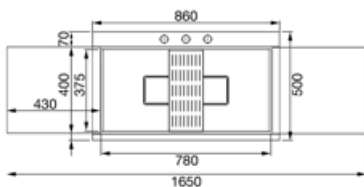

LQVB862-1

| | |
|------------------------|------------------|
| Material del fregadero | Acero inoxidable |
| Tipología | Soldado |
| Número de cubetas | 2 |
| Código EAN | 8017709138479 |

Estética

| | | | |
|----------|------------------|---------------------|-----------|
| Estética | Universal | Acabado | Cepillado |
| Serie | Quadra | Tipo de instalación | Estándar |
| Color | Acero inoxidable | Logo | Embutido |

| | Tipología cubeta | Espesor acero cubeta (mm) | Dimensiones cubeta , L x P x A (mm) | Profundidad cubeta (mm) | Rebosadero cubeta izquierda | Posición descarga cubeta | Dimensión descarga cubeta |
|------------|------------------|---------------------------|-------------------------------------|-------------------------|-----------------------------|--------------------------|---------------------------|
| Cubeta der | Escuadrada | 1 | 360 x 375 x 245 | 245 | | Lateral cubeta | 3.5" |
| Cubeta izq | Escuadrada | 1 | 360 x 375 x 245 | 245 | Sí, tradicional | Lateral cubeta | 3.5" |

Características técnicas

| | | | |
|---|-----------------|--|--------------|
| Espesor almacenamiento | 1 mm | Mando tapón emergente | Sí, dos vías |
| Espesor vidrio | 4 mm | Tipo de mando con interruptor automático | Escuadrado |
| Dimensiones del producto (mm) | 220x1170x510 mm | Ancho divisor de cubetas | 60 mm |
| Dimensiones hueco instalación sobre encimera (mm) | 840 x 480 mm | Tipo de junta | Sellador |
| | | Número de ganchos | 14 |
| | | Tipología ganchos | Estándar |

| | |
|------------------------------------|-------|
| Altura desde encimera de la cocina | 8 mm |
| Medida mueble empotrable | 90 cm |
| Orificio mezclador | 1 |

Equipo accesorios incluidos

| | | | |
|---------------------------|--|-----------------|---|
| Equipo accesorios montaje | Cubeta, Sifón con conexión para lavavajillas, Ganchos montaje, Junta | Tabla de vidrio | 2 |
| Escurreedor de pasta | Sí | | |