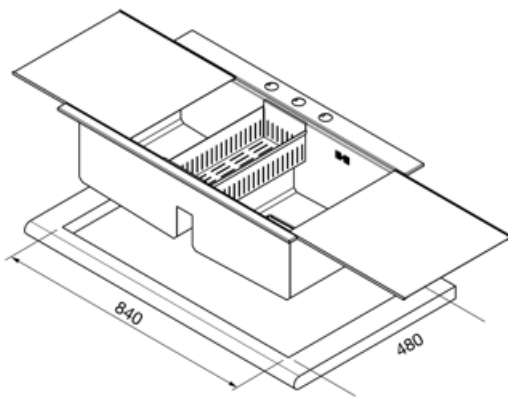

LQVS862-1

Material del fregadero	Acero inoxidable
Tipología	Soldado
Número de cubetas	2
Código EAN	8017709138455

Estética

Estética	Universal	Acabado	Cepillado
Serie	Quadra	Tipo de instalación	Estándar
Color	Acero inoxidable	Logo	Embutido

	Tipología cubeta	Espesor acero cubeta (mm)	Dimensiones cubeta , L x P x A (mm)	Profundidad cubeta (mm)	Rebosadero cubeta izquierda	Posición descarga cubeta	Dimensión descarga cubeta
Cubeta der	Escuadrada	1	360 x 375 x 245	245		Lateral cubeta	3.5"
Cubeta izq	Escuadrada	1	360 x 375 x 245	245	Sí, tradicional	Lateral cubeta	3.5"

Características técnicas

Espesor almacenamiento	1 mm	Mando tapón emergente	Sí, dos vías
Espesor vidrio	4 mm	Tipo de mando con interruptor automático	Escuadrado
Dimensiones del producto (mm)	220x1170x510 mm	Ancho divisor de cubetas	60 mm
Dimensiones hueco instalación sobre encimera (mm)	840 x 480 mm	Tipo de junta	Sellador
		Número de ganchos	14
		Tipología ganchos	Estándar

Altura desde encimera de la cocina	8 mm
Medida mueble empotrable	90 cm
Orificio mezclador	1

Equipo accesorios incluidos

Equipo accesorios montaje	Cubeta, Sifón con conexión para lavavajillas, Ganchos montaje, Junta	Tabla de vidrio	2
Escurreedor de pasta	Si		