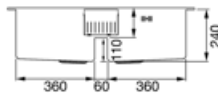

	Tipología cubeta	Espesor acero cubeta (mm)	Dimensiones cubeta , L x P x A (mm)	Profundidad cubeta (mm)	Rebosadero cubeta izquierda	Posición descarga cubeta	Dimensión descarga cubeta
Cubeta der	Escuadrada	1	360 x 375 x 245	245		Lateral cubeta	3.5"
Cubeta izq	Escuadrada	1	360 x 375 x 245	245	Sí, tradicional	Lateral cubeta	3.5"

Características técnicas

Espesor almacenamiento	1 mm	Mando tapón emergente	Sí, dos vías
Espesor vidrio	4 mm	Tipo de mando con interruptor automático	Escuadrado
Dimensiones del producto (mm)	220x1170x510 mm	Ancho divisor de cubetas	60 mm
Dimensiones hueco instalación sobre encimera (mm)	840 x 480 mm	Tipo de junta	Sellador
		Número de ganchos	14
		Tipología ganchos	Estándar

Altura desde encimera de la cocina	8 mm
Medida mueble empotrable	90 cm
Orificio mezclador	1

Equipo accesorios incluidos

Equipo accesorios montaje	Cubeta, Sifón con conexión para lavavajillas, Ganchos montaje, Junta	Tabla de vidrio	2
Escurreedor de pasta	Si		