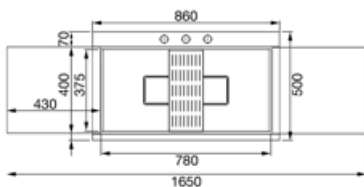

	Tipología cubeta	Espesor acero cubeta (mm)	Dimensiones cubeta , L x P x A (mm)	Profundidad cubeta (mm)	Rebosadero cubeta izquierda	Posición descarga cubeta	Dimensión descarga cubeta
Cubeta der	Escuadrada	1	360 x 375 x 245	245		Lateral cubeta	3.5"
Cubeta izq	Escuadrada	1	360 x 375 x 245	245	Sí, tradicional	Lateral cubeta	3.5"

Características técnicas

Espesor almacenamiento	1 mm	Mando tapón emergente	Sí, dos vías
Espesor vidrio	4 mm	Tipo de mando con interruptor automático	Escuadrado
Dimensiones del producto (mm)	220x1170x510 mm	Ancho divisor de cubetas	60 mm
Dimensiones hueco instalación sobre encimera (mm)	840 x 480 mm	Tipo de junta	Sellador
		Número de ganchos	14
		Tipología ganchos	Estándar

Altura desde encimera de la cocina	8 mm
Medida mueble empotrable	90 cm
Orificio mezclador	1

Equipo accesorios incluidos

Equipo accesorios montaje	Cubeta, Sifón con conexión para lavavajillas, Ganchos montaje, Junta	Tabla de vidrio	2
Escurreedor de pasta	Si		

KITFD075

Waste disposal 0,75 HP, Motor: 1/2 horsepower, Fits all sinks with 3 1/2" waste outlet

STABMIX

Tap stabiliser

Symbols glossary

-  Tamaño del mueble base: Se requiere el tamaño del gabinete base para la instalación del fregadero.
-  Indica la profundidad de la cubeta del fregadero
-  Estándar: método de instalación, que se adapta fácilmente a cualquier tipo de cocina.