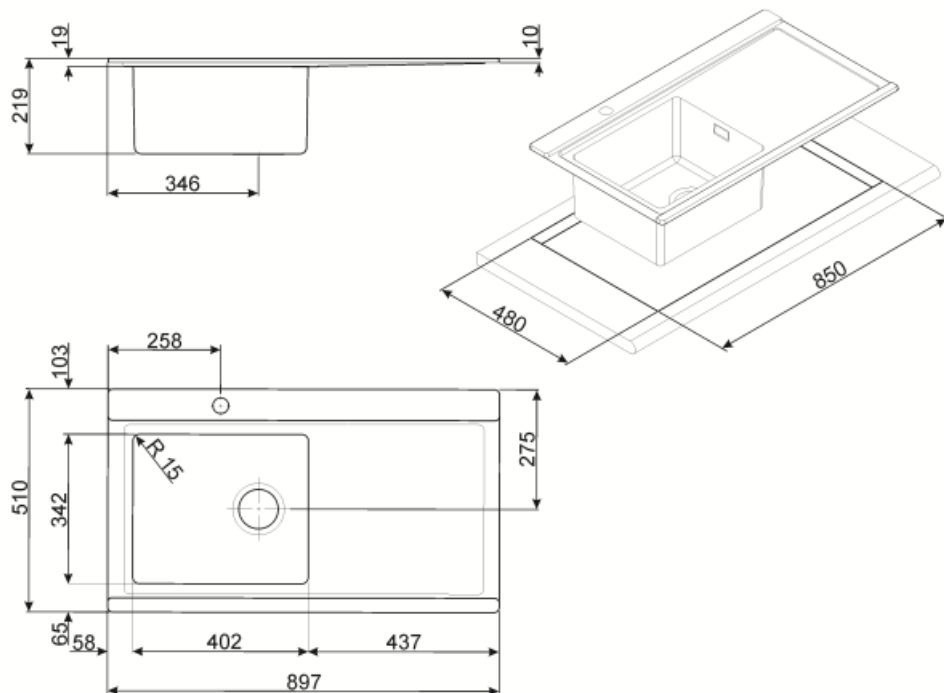

Dotazione Accessori Inclusi

**Dotazione accessori
montaggio**

Piletta, Sifone salvaspazio
con attacco lavastoviglie,
Ganci montaggio,
Guarnizione

**Piletta Rondò con
copripiletta incorporato**

Si