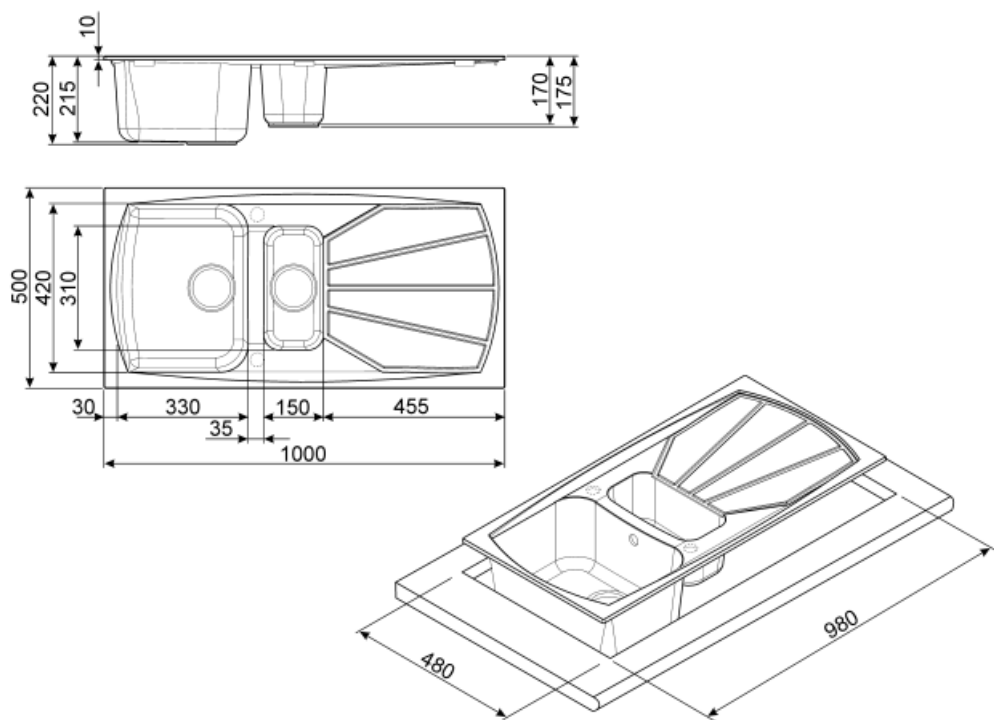

Радиус скругления шаблона для выреза	15 мм	Ширина разделительной стенки	35 мм
Установка с бортиком	10 мм	Слив с наклоном	2 °
Установка в базу	80 см	Количество зажимов	8
Отверстие для смесителя	2	Тип зажимов	Стандартный

Аксессуары в комплекте

Аксессуары для монтажа в комплекте	Корзинчатый вентиль, Сифон с возможностью подключение посудомоечной машины, Фиксирующие зажимы, Эксцентрик Pop-UP