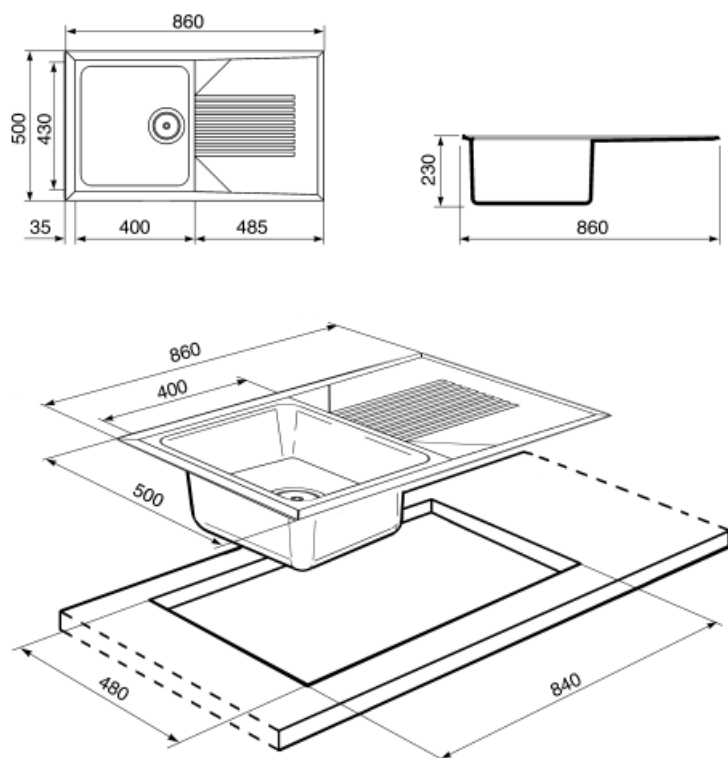

	Тип чаши	Глубина левой чаши (мм)	Положение корзинчатого вентиля	Размер корзинчатого вентиля
Чаша	1/2 чаши		У стенки чаши	3,5 дюйма
Чаша	Традиционный	215	У стенки чаши	3,5 дюйма

Технические характеристики

Размеры изделия (мм)	220x1170x510 мм	Установка в базу	90 см
Установка с бортиком	10 мм	Тип уплотнительной ленты	Герметик

Аксессуары в комплекте

Аксессуары для монтажа в комплекте	Корзинчатый вентиль, Сифон с возможностью подключения посудомоечной машины, Фиксирующие зажимы, Уплотнительная лента
---	---

Symbols glossary (ТТ)

Ширина мебельного шкафа, необходимая для установки мойки.

Глубина мойки - в зависимости от модели глубина может быть от 13 до 24,5 см.

Стандартная установка: традиционная установка в столешницу, подходит для любых кухонных гарнитуров