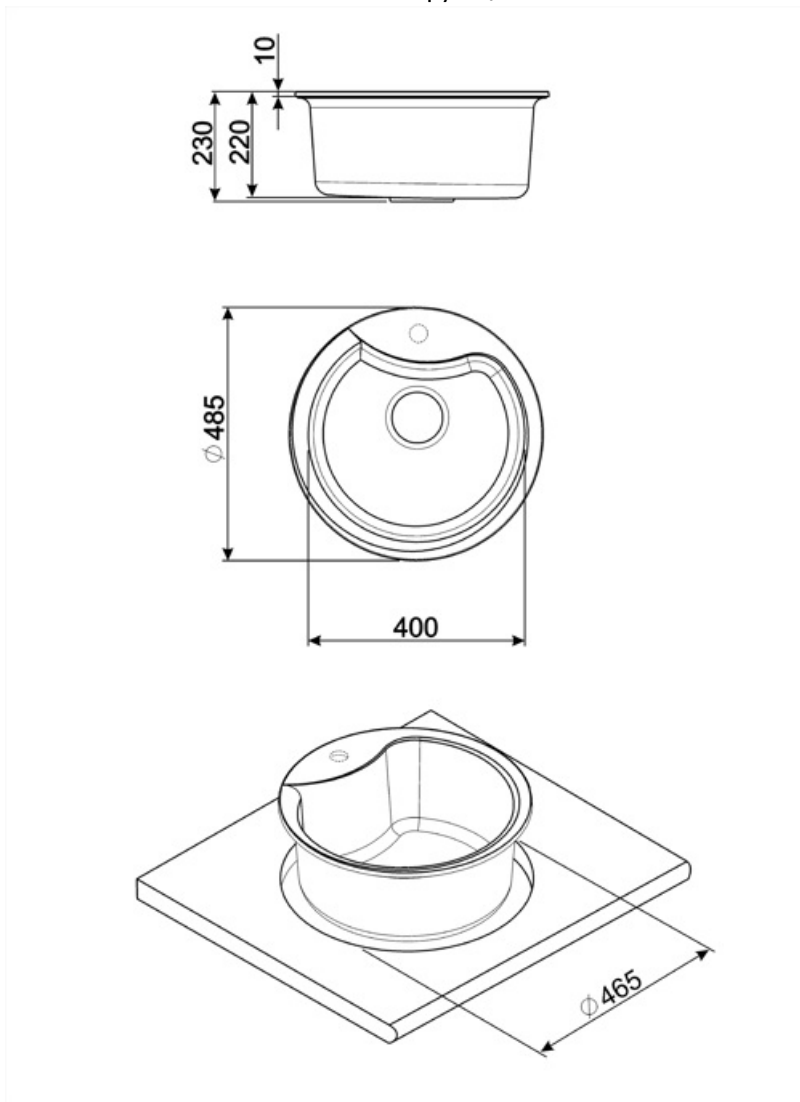

**Аксессуары для
монтажа в комплекте**

Корзинчатый вентиль,
Сифон с возможностью
подключение
посудомоечной машины,
Фиксирующие зажимы