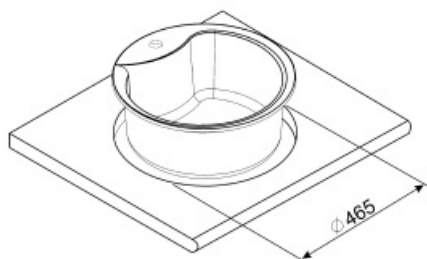

**Аксессуары для
монтажа в комплекте**

Корзинчатый вентиль,
Сифон с возможностью
подключение
посудомоечной машины,
Фиксирующие зажимы