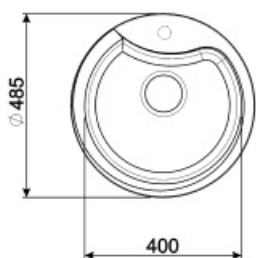

**Аксессуары для
монтажа в комплекте**

Корзинчатый вентиль,
Сифон с возможностью
подключение
посудомоечной машины,
Фиксирующие зажимы