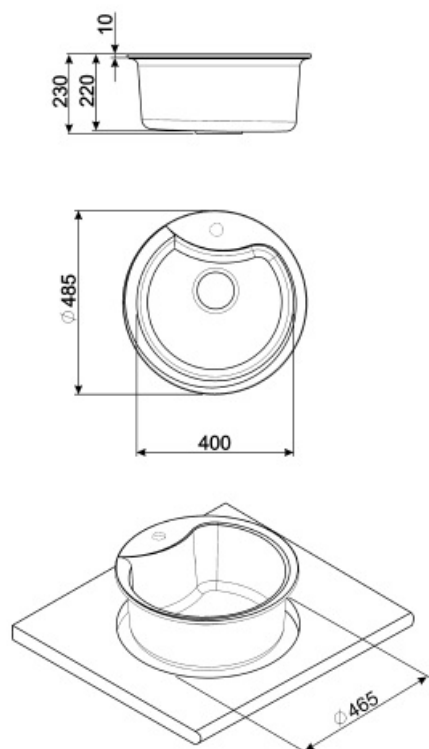

**Аксессуары для
монтажа в комплекте**

Корзинчатый вентиль,
Сифон с возможностью
подключение
посудомоечной машины,
Фиксирующие зажимы