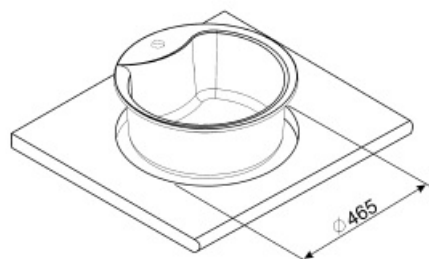

**Аксессуары для
монтажа в комплекте**

Корзинчатый вентиль,
Сифон с возможностью
подключение
посудомоечной машины,
Фиксирующие зажимы