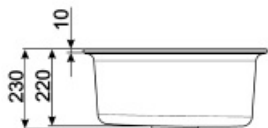

**Аксессуары для
монтажа в комплекте**

Корзинчатый вентиль,
Сифон с возможностью
подключение
посудомоечной машины,
Фиксирующие зажимы