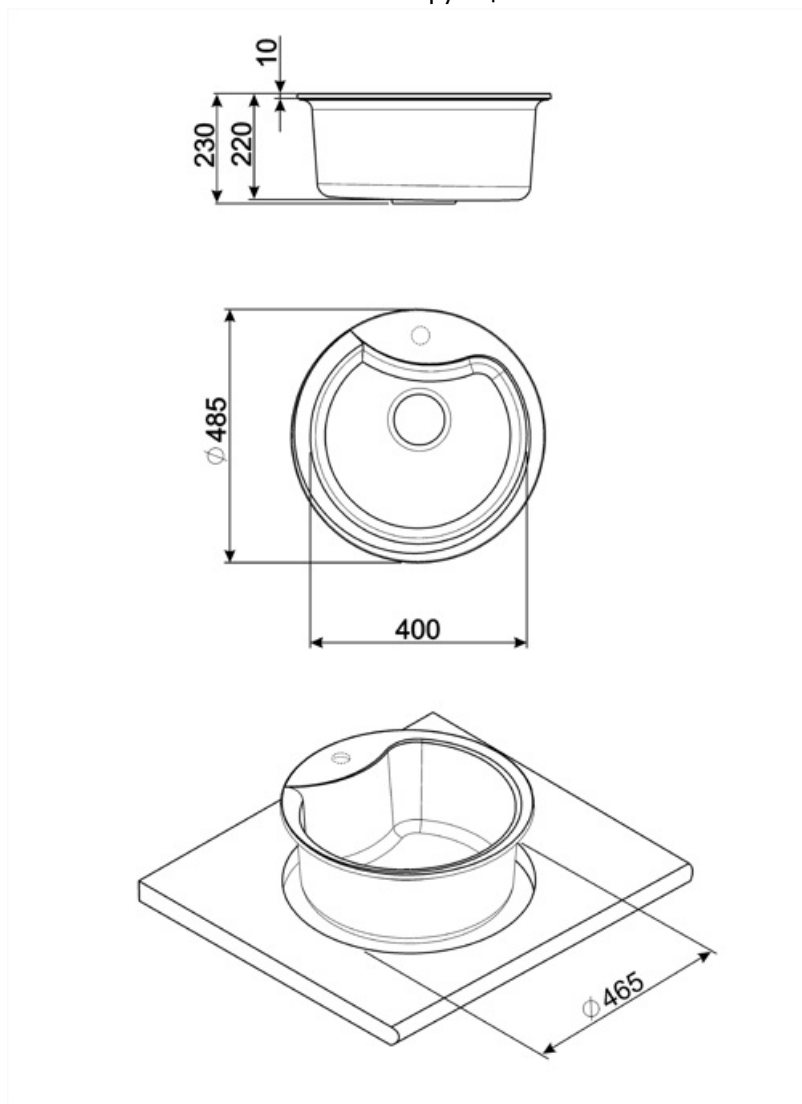

**Аксессуары для
монтажа в комплекте**

Корзинчатый вентиль,
Сифон с возможностью
подключение
посудомоечной машины,
Фиксирующие зажимы