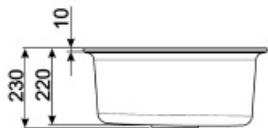

**Аксессуары для
монтажа в комплекте**

Корзинчатый вентиль,
Сифон с возможностью
подключение
посудомоечной машины,
Фиксирующие зажимы