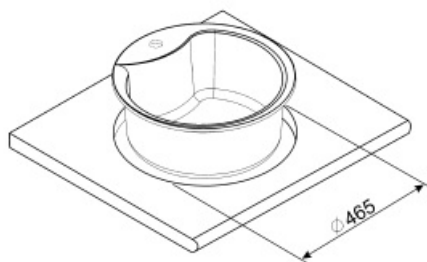

**Аксессуары для
монтажа в комплекте**

Корзинчатый вентиль,
Сифон с возможностью
подключение
посудомоечной машины,
Фиксирующие зажимы