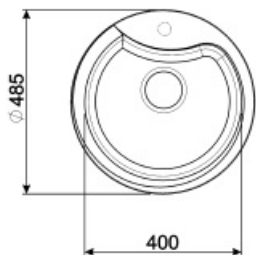

**Аксессуары для
монтажа в комплекте**

Корзинчатый вентиль,
Сифон с возможностью
подключение
посудомоечной машины,
Фиксирующие зажимы