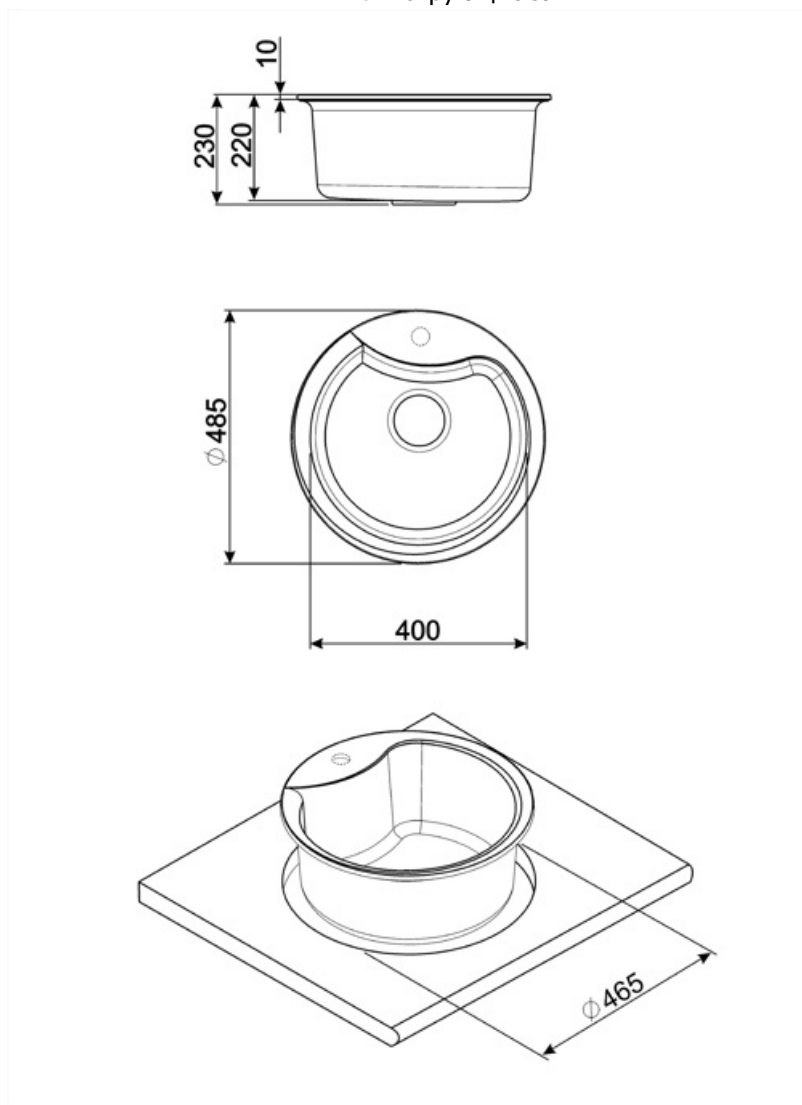

**Аксессуары для
монтажа в комплекте**

Корзинчатый вентиль,
Сифон с возможностью
подключение
посудомоечной машины,
Фиксирующие зажимы