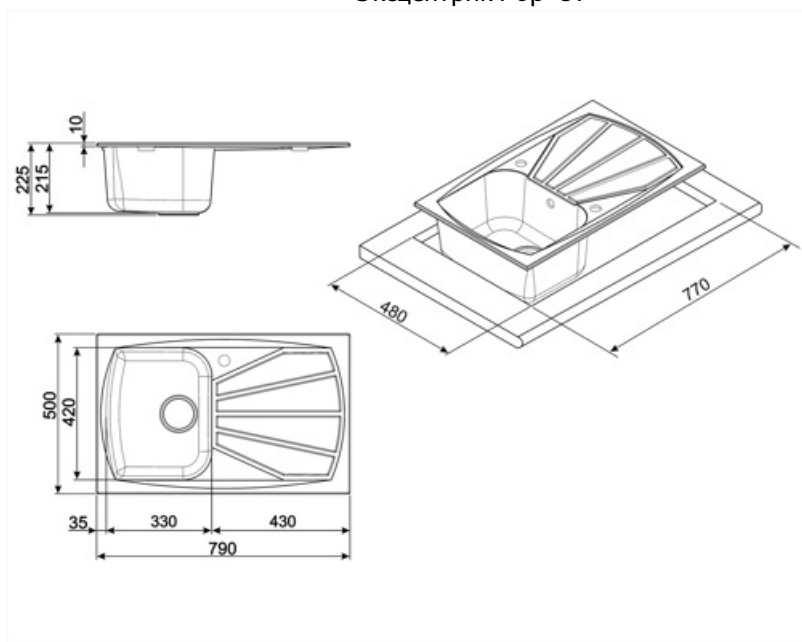

Отверстие для
смесителя

1

Аксессуары в комплекте

Аксессуары для
монтажа в комплекте

Корзинчатый вентиль,
Сифон с возможностью
подключение
посудомоечной машины,
Фиксирующие зажимы,
Эксцентрик Pop-UP