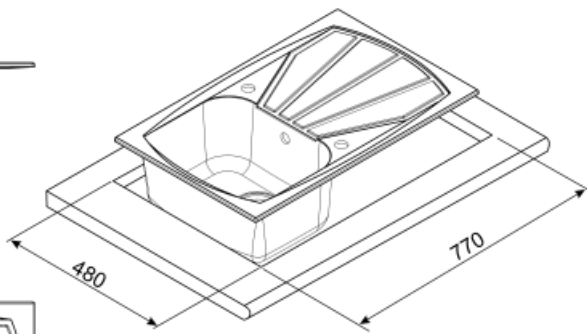

Отверстие для
смесителя

1

Аксессуары в комплекте

Аксессуары для
монтажа в комплекте

Корзинчатый вентиль,
Сифон с возможностью
подключение
посудомоечной машины,
Фиксирующие зажимы,
Эксцентрик Pop-UP