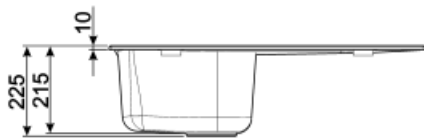

Отверстие для
смесителя

1

Аксессуары в комплекте

Аксессуары для
монтажа в комплекте

Корзинчатый вентиль,
Сифон с возможностью
подключение
посудомоечной машины,
Фиксирующие зажимы,
Эксцентрик Pop-UP