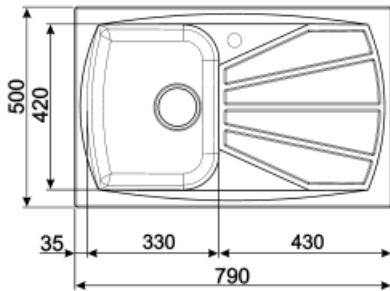

Отверстие для
смесителя

1

Аксессуары в комплекте

Аксессуары для
монтажа в комплекте

Корзинчатый вентиль,
Сифон с возможностью
подключение
посудомоечной машины,
Фиксирующие зажимы,
Эксцентрик Pop-UP