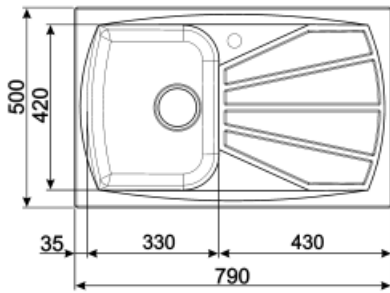

**Аксессуары для
монтажа в комплекте**

Корзинчатый вентиль,
Сифон с возможностью
подключение
посудомоечной машины,
Фиксирующие зажимы,
Уплотнительная лента