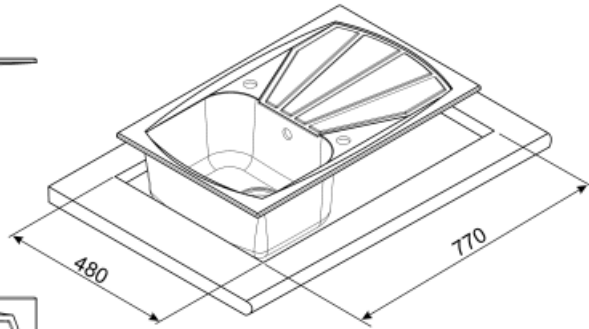

**Аксессуары для
монтажа в комплекте**

Корзинчатый вентиль,
Сифон с возможностью
подключение
посудомоечной машины,
Фиксирующие зажимы,
Уплотнительная лента