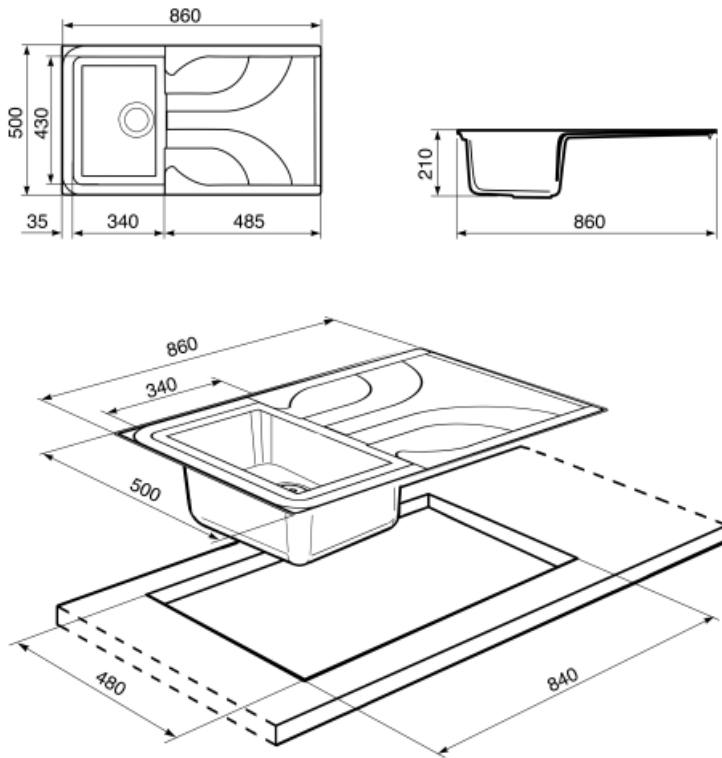

Аксессуары в комплекте

Аксессуары для монтажа в комплекте

Корзинчатый вентиль,
Сифон с возможностью подключения посудомоечной машины,
Фиксирующие зажимы,
Эксцентрик Pop-Up