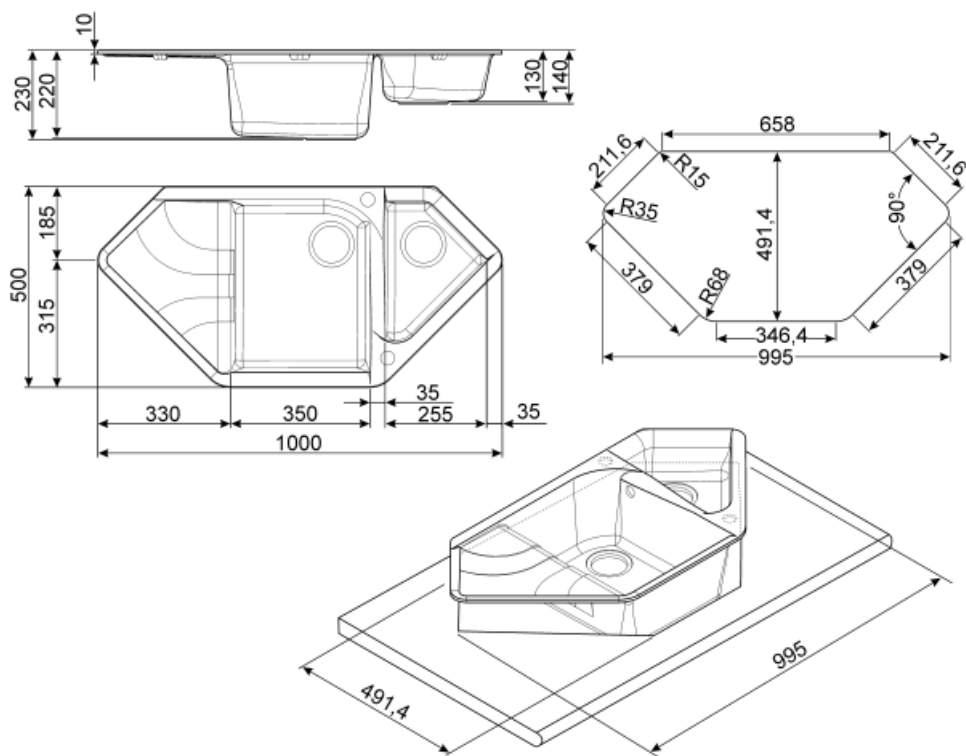

Радиус скругления шаблона для выреза	5 мм	Тип зажимов	Стандартный
Установка с бортиком	10 мм		
Установка в базу	100 см		
Отверстие для смесителя	1		

Аксессуары в комплекте

Аксессуары для монтажа в комплекте

Корзинчатый вентиль,
Сифон с возможностью подключение посудомоечной машины,
Фиксирующие зажимы,
Эксцентрик Pop-UP