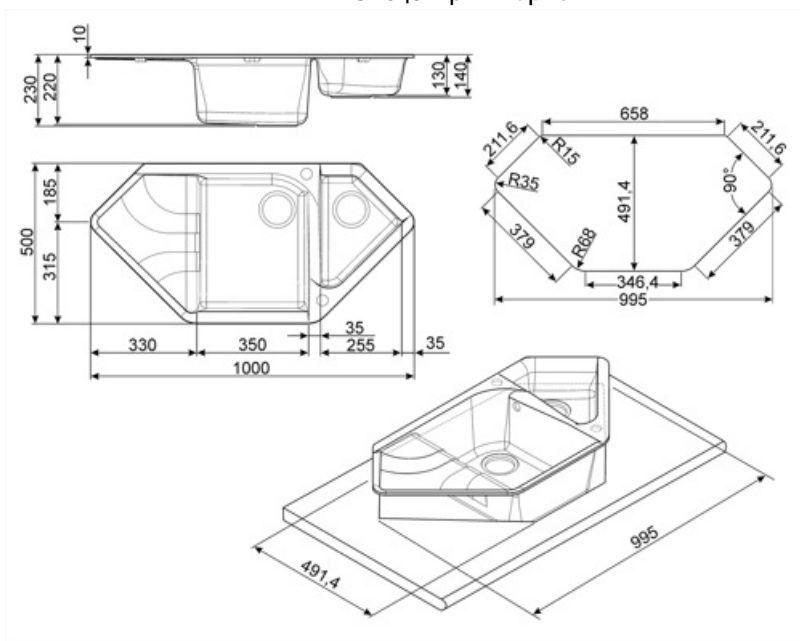

	Тип чаши	Размер чаши (мм)	Глубина чаши (мм)	Радиус закругления чаши (мм)	Перелив левой чаши	Положение корзинчатого вентиля	Размер корзинчатого вентиля
Чаша	1/2 чаши	220 triangolare	130	10		У стенки чаши	3,5 дюйма
Чаша	Традиционный	350 x 400 x 220	220	50	Да, традиционная	У стенки чаши	3,5 дюйма

Технические характеристики

Глубина встраивания (мм)	5	Эксцентрик	Да, одиночная
Размеры изделия (мм)	230x1000x500 мм	Тип эксцентрика	Круглый
Размеры выреза в столешнице (мм)	Vedi dima di taglio / see cutting template мм	Ширина разделительной стенки	35 мм
		Слив с наклоном	1 °
		Количество зажимов	6

Радиус скругления шаблона для выреза	5 мм	Тип зажимов	Стандартный
Установка с бортиком	10 мм		
Установка в базу	100 см		
Отверстие для смесителя	1		

Аксессуары в комплекте

Аксессуары для монтажа в комплекте	Корзинчатый вентиль, Сифон с возможностью подключения посудомоечной машины, Фиксирующие зажимы, Экцентрик Pop-UP
------------------------------------	---