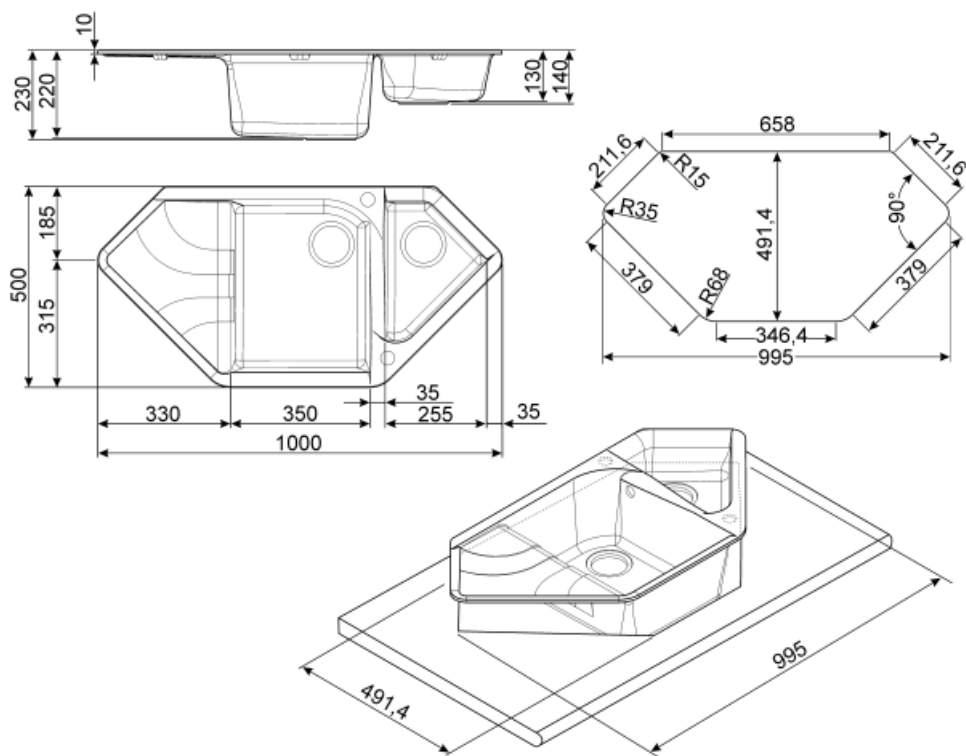

	Тип чаши	Размер чаши (мм)	Глубина чаши (мм)	Радиус закругления чаши (мм)	Перелив левой чаши	Положение корзинчатого вентиля	Размер корзинчатого вентиля
Чаша	1/2 чаши	220 triangolare	130	10		У стенки чаши	3,5 дюйма
Чаша	Традиционный	350 x 400 x 220	220	50	Да, традиционная	У стенки чаши	3,5 дюйма

Технические характеристики

Глубина встраивания (мм)	5	Эксцентрик	Да, одиночная
Размеры изделия (мм)	230x1000x500 мм	Тип эксцентрика	Круглый
Размеры выреза в столешнице (мм)	Vedi dima di taglio / see cutting template мм	Ширина разделительной стенки	35 мм
		Слив с наклоном	1 °
		Количество зажимов	6

Радиус скругления шаблона для выреза	5 мм	Тип зажимов	Стандартный
Установка с бортиком	10 мм		
Установка в базу	100 см		
Отверстие для смесителя	1		

Аксессуары в комплекте

Аксессуары для монтажа в комплекте	Корзинчатый вентиль, Сифон с возможностью подключения посудомоечной машины, Фиксирующие зажимы, Эксцентрик Pop-UP
------------------------------------	--