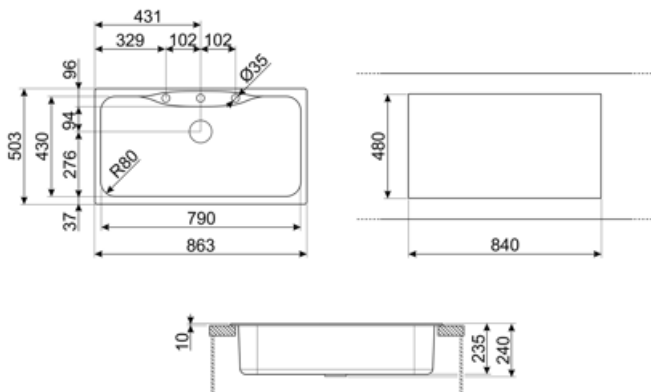

	Tipologia vasca dx	Dimensioni vasca dx, L x P x A (mm)	Profondità vasca dx (mm)	Raggio angolare vasca dx	Troppo pieno vasca	Posizione scarico vasca	Dimensione scarico vasca
Vasca dx	Tradizionale	780 x 370 x 235	235	50	Sì, tradizionale	Laterale vasca	3.5"

Caratteristiche Tecniche

Caratteristiche materiale composito	Antibatterico, Facile da pulire, Antigraffio, Resistente agli shock termici, Resistente alle temperature elevate, Resistente agli urti, Resistente ai raggi UV	Misura mobile incasso	90 cm
Profondità invaso (mm)	5	Foro miscelatore	2
Dimensioni del prodotto (mm)	240x860x500 mm	Diametro foro miscelatore	35 mm
Dimensioni foro incasso sopratop (mm)	840 x 480 mm	Numero ganci	8
		Tipologia ganci	Standard

Raggio angolare foro incasso sottotop 15 mm
Altezza da top cucina 10 mm

Dotazione accessori Inclusi

Dotazione accessori montaggio Piletta, Sifone salvaspazio con attacco lavastoviglie, Ganci montaggio

Accessori Compatibili

	Antibatterico		Antigraffio
	Dimensione del mobile base: Dimensione del mobile base necessaria per l'installazione del lavello.		Indica la profondità della vasca.
	Standard: modalità di installazione, che si abbina facilmente a qualsiasi tipo di cucina.		Facile da pulire
	Resistente alle temperature elevate		Resistente agli urti
	Resistente agli shock termici		Protezione UV, non scolorisce nel tempo.