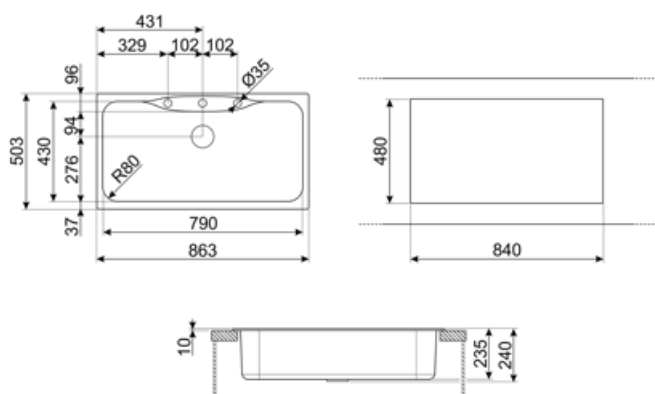

	Tipologia vasca dx	Dimensioni vasca dx, L x P x A (mm)	Profondità vasca dx (mm)	Raggio angolare vasca dx	Troppo pieno vasca	Posizione scarico vasca	Dimensione scarico vasca
Vasca dx	Tradizionale	780 x 370 x 235	235	50	Sì, tradizionale	Laterale vasca	3.5"

Caratteristiche Tecniche

Caratteristiche materiale composito	Antibatterico, Facile da pulire, Antigraffio, Resistente agli shock termici, Resistente alle temperature elevate, Resistente agli urti, Resistente ai raggi UV	Misura mobile incasso	90 cm
Profondità invaso (mm)	5	Foro miscelatore	2
Dimensioni del prodotto (mm)	240x860x500 mm	Diametro foro miscelatore	35 mm
Dimensioni foro incasso sopratop (mm)	840 x 480 mm	Numero ganci	8
		Tipologia ganci	Standard

Raggio angolare foro incasso sottotop 15 mm
Altezza da top cucina 10 mm

Dotazione accessori Inclusi

Dotazione accessori montaggio Piletta, Sifone salvaspazio con attacco lavastoviglie, Ganci montaggio

Accessori Compatibili

Dimensione del mobile base: Dimensione del mobile base necessaria per l'installazione del lavello.

Indica la profondità della vasca.

Standard: modalità di installazione, che si abbina facilmente a qualsiasi tipo di cucina.