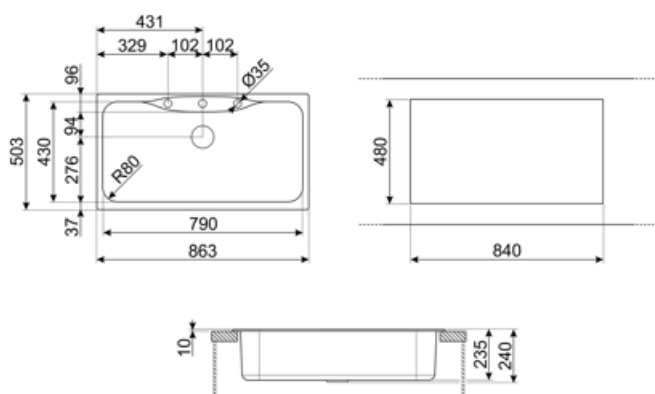

	Тип чаши	Размер чаши (мм)	Глубина чаши (мм)	Радиус закругления чаши (мм)	Перелив	Положение корзинчатого вентиля	Размер корзинчатого вентиля
Чаша	Традиционный	780 x 370 x 235	235	50	Да, традиционная	Сбоку чаши	3,5 дюйма

## Технические характеристики

Установка в базу	90 см
Отверстие для смесителя	2
Диаметр отверстия под смеситель	35 мм
Количество зажимов	8
Тип зажимов	Стандартный

<b>Характеристики композитного материала</b>	Корзинчатый вентиль, Предварительно установленная уплотнительная лента, Сифон с возможностью подключения посудомоечной машины, Компактный сифон с возможностью подключения посудомоечной машины, Фиксирующие зажимы, Уплотнительная лента, Стойкость к ультрафиолетовому излучению
<b>Глубина встраивания (мм)</b>	5
<b>Размеры изделия (мм)</b>	240x860x500 мм
<b>Размеры выреза в столешнице (мм)</b>	840 x 480 мм
<b>Радиус скругления шаблона для выреза</b>	15 мм
<b>Установка с бортиком</b>	10 мм