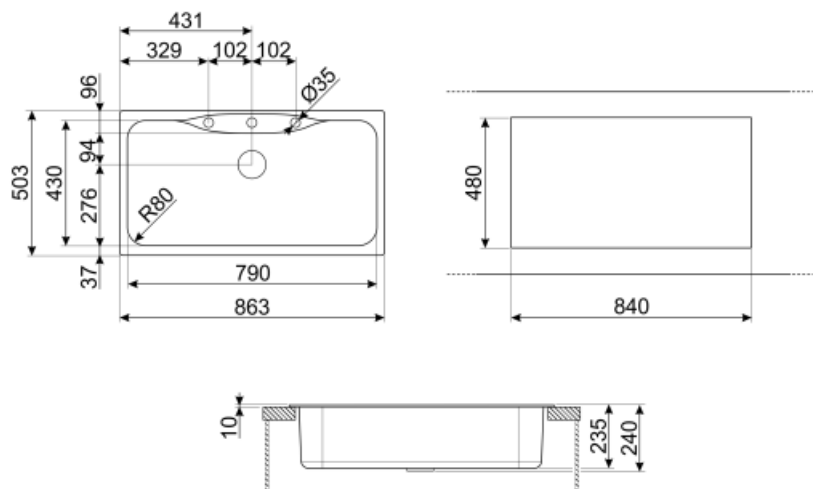

Характеристики композитного материала	Корзинчатый вентиль, Предварительно установленная уплотнительная лента, Сифон с возможностью подключение посудомоечной машины, Компактный сифон с возможностью подключения посудомоечной машины, Фиксирующие зажимы, Уплотнительная лента, Стойкость к ультрафиолетовому излучению
Глубина встраивания (мм)	5
Размеры изделия (мм)	240x860x500 мм
Размеры выреза в столешнице (мм)	840 x 480 мм
Радиус скругления шаблона для выреза	15 мм
Установка с бортиком	10 мм

Аксессуары в комплекте

Аксессуары для монтажа в комплекте	Корзинчатый вентиль, Сифон с возможностью подключение посудомоечной машины, Фиксирующие зажимы