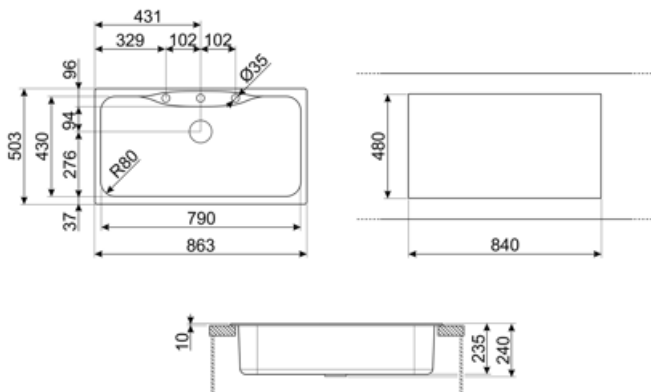

	Tipologia vasca dx	Dimensioni vasca dx, L x P x A (mm)	Profondità vasca dx (mm)	Raggio angolare vasca dx	Troppo pieno vasca	Posizione scarico vasca	Dimensione scarico vasca
Vasca dx	Tradizionale	780 x 370 x 235	235	50	Sì, tradizionale	Laterale vasca	3.5"

Caratteristiche Tecniche

Caratteristiche materiale composito	Antibatterico, Facile da pulire, Antigraffio, Resistente agli shock termici, Resistente alle temperature elevate, Resistente agli urti, Resistente ai raggi UV	Misura mobile incasso	90 cm
Profondità invaso (mm)	5	Foro miscelatore	2
Dimensioni del prodotto (mm)	240x860x500 mm	Diametro foro miscelatore	35 mm
Dimensioni foro incasso sopratop (mm)	840 x 480 mm	Numero ganci	8
		Tipologia ganci	Standard

Raggio angolare foro incasso sottotop 15 mm
Altezza da top cucina 10 mm

Dotazione accessori Inclusi

Dotazione accessori montaggio Piletta, Sifone salvaspazio con attacco lavastoviglie, Ganci montaggio

Accessori Compatibili

Dimensione del mobile base: Dimensione del mobile base necessaria per l'installazione del lavello.

Indica la profondità della vasca.

Standard: modalità di installazione, che si abbina facilmente a qualsiasi tipo di cucina.