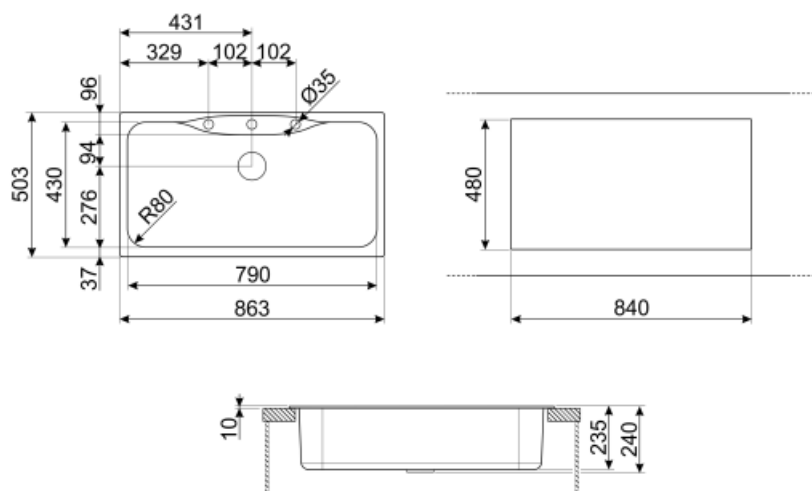

Raggio angolare foro incasso sottotop 15 mm
Altezza da top cucina 10 mm

Dotazione Accessori Inclusi

Dotazione accessori montaggio Piletta, Sifone salvaspazio con attacco lavastoviglie, Ganci montaggio