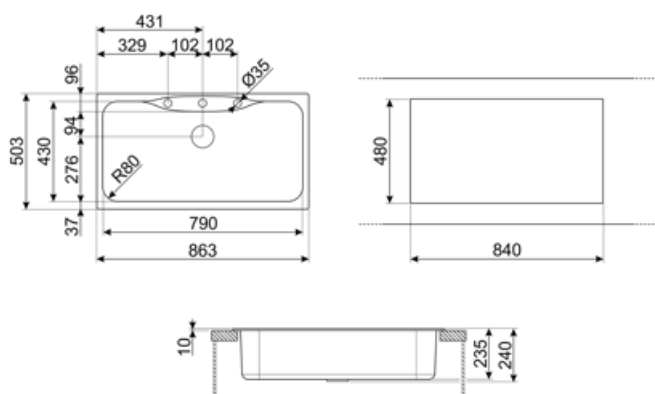

	Tipologia vasca dx	Dimensioni vasca dx, L x P x A (mm)	Profondità vasca dx (mm)	Raggio angolare vasca dx	Trooppieno vasca	Posizione scarico vasca	Dimensione scarico vasca
Vasca dx	Tradizionale	780 x 370 x 235	235	50	Sì, tradizionale	Laterale vasca	3.5"

Caratteristiche Tecniche

Caratteristiche materiale composito	Antibatterico, Facile da pulire, Antigraffio, Resistente agli shock termici, Resistente alle temperature elevate, Resistente agli urti, Resistente ai raggi UV	Misura mobile incasso	90 cm
Profondità invaso (mm)	5	Foro miscelatore	2
Dimensioni del prodotto (mm)	240x860x500 mm	Diametro foro miscelatore	35 mm
Dimensioni foro incasso sopratop (mm)	840 x 480 mm	Numero ganci	8
		Tipologia ganci	Standard

Raggio angolare foro incasso sottotop 15 mm
Altezza da top cucina 10 mm

Dotazione accessori Inclusi

Dotazione accessori montaggio Piletta, Sifone salvaspazio con attacco lavastoviglie, Ganci montaggio

Accessori Compatibili

	Antibatterico		Antigraffio
	Dimensione del mobile base: Dimensione del mobile base necessaria per l'installazione del lavello.		Indica la profondità della vasca.
	Standard: modalità di installazione, che si abbina facilmente a qualsiasi tipo di cucina.		Resistente agli shock termici
	Resistente alle temperature elevate		Resistente agli urti
	Facile da pulire		Protezione UV, non scolorisce nel tempo.