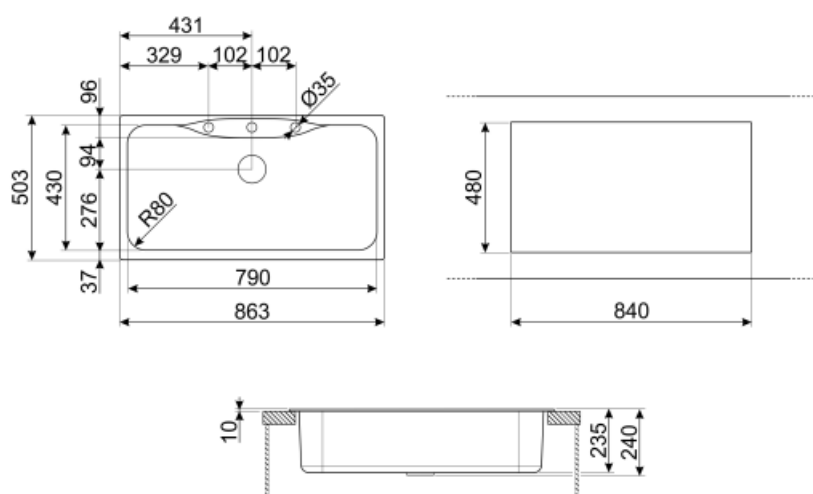

Raggio angolare foro incasso sottotop 15 mm
Altezza da top cucina 10 mm

Dotazione Accessori Inclusi

Dotazione accessori montaggio Piletta, Sifone salvaspazio con attacco lavastoviglie, Ganci montaggio