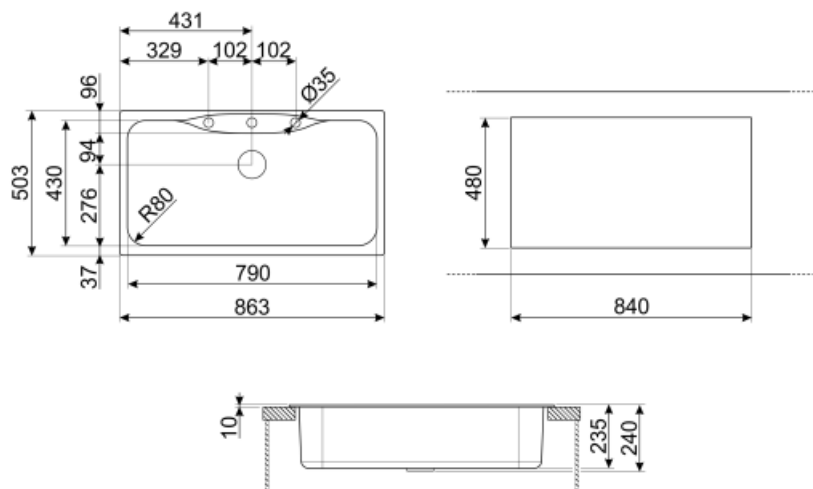

| | Тип чаши | Размер чаши (мм) | Глубина чаши (мм) | Радиус закругления чаши (мм) | Перелив | Положение корзинчатого вентиля | Размер корзинчатого вентиля |
|------|--------------|-----------------------|-------------------|------------------------------|---------------------|--------------------------------|-----------------------------|
| Чаша | Традиционный | 780 x 370 x 235 | 235 | 50 | Да, традиционная | Сбоку чаши | 3,5 дюйма |

Технические характеристики

| | |
|--|-------------|
| Установка в базу | 90 см |
| Отверстие для смесителя | 2 |
| Диаметр отверстия под смеситель | 35 мм |
| Количество зажимов | 8 |
| Тип зажимов | Стандартный |

| | |
|--|--|
| Характеристики композитного материала | Корзинчатый вентиль, Сифон с возможностью подключения посудомоечной машины, Компактный сифон с возможностью подключения посудомоечной машины, Фиксирующие зажимы, Уплотнительная лента, Предварительно установленная уплотнительная лента, Стойкость к ультрафиолетовому излучению |
| Глубина встраивания (мм) | 5 |
| Размеры изделия (мм) | 240x860x500 мм |
| Размеры выреза в столешнице (мм) | 840 x 480 мм |
| Радиус скругления шаблона для выреза | 15 мм |
| Установка с бортиком | 10 мм |