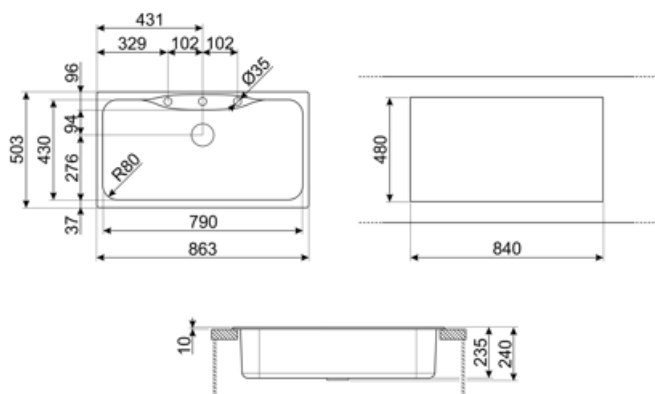

Характеристики композитного материала	Корзинчатый вентиль, Предварительно установленная уплотнительная лента, Сифон с возможностью подключения посудомоечной машины, Компактный сифон с возможностью подключения посудомоечной машины, Фиксирующие зажимы, Уплотнительная лента, Стойкость к ультрафиолетовому излучению
Глубина встраивания (мм)	5
Размеры изделия (мм)	240x860x500 мм
Размеры выреза в столешнице (мм)	840 x 480 мм
Радиус скругления шаблона для выреза	15 мм
Установка с бортиком	10 мм

Аксессуары в комплекте

Аксессуары для монтажа в комплекте	Корзинчатый вентиль, Сифон с возможностью подключения посудомоечной машины, Фиксирующие зажимы