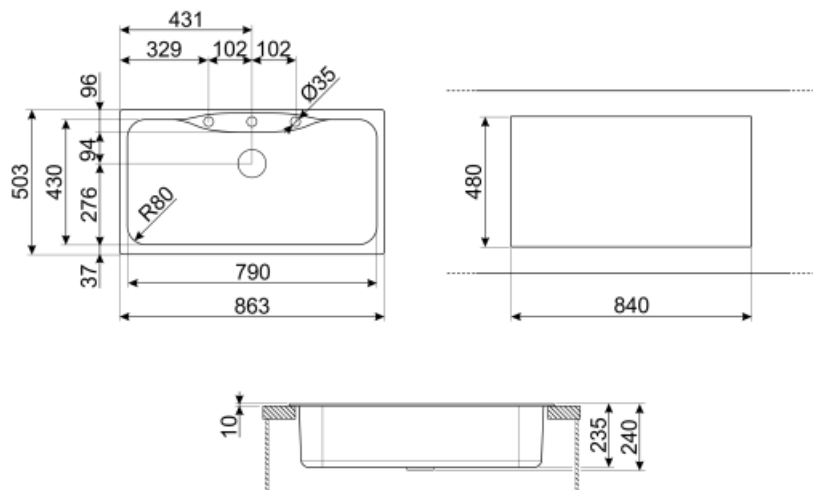

Dimensiones hueco instalación sobre encimera (mm) 840 x 480 mm

Radio angular orificio de empotrado 15 mm

Altura desde encimera de la cocina 10 mm

Equipo accesorios incluidos

Equipo accesorios montaje Cubeta, Sifón con conexión para lavavajillas, Ganchos montaje