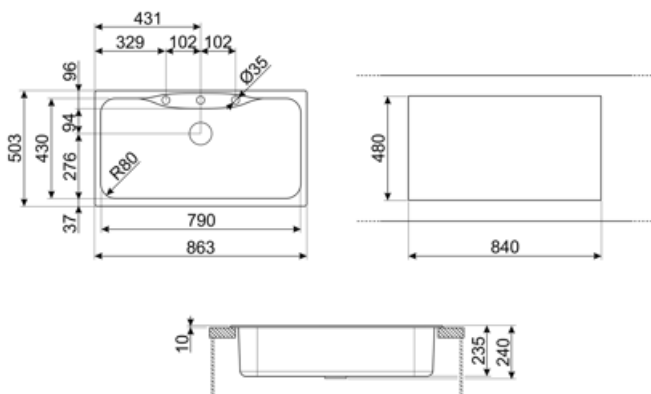

LSEG860P

Material del fregadero	Granito
Tipología	Cubeta de composite
Número de cubetas	1
Código EAN	8017709274771

Estética

Estética	Universal	Logo	On overflow
Serie	Clásica	Otros colores disponibles	Antracita, Avena, Cobre
Color	Crema	Agujero para grifo / Agujero para grifo precortado	Preparado
Tipo de instalación	Estándar		

	Tipología cubeta	Dimensiones cubeta , L x P x A (mm)	Profundidad cubeta (mm)	Radio angular cubeta	Rebosadero cubeta	Posición descarga cubeta	Dimensión descarga cubeta
Cubeta der	Tradicional	780 x 370 x 235	235	50	Sí, tradicional	Lateral cubeta	3.5"

Características técnicas

Characteristics composite material	Cubeta, Easy to clean, Sifón con conexión para lavavajillas, Termal schock resistant, Ganchos montaje, Junta, UV Resistant	Medida mueble empotrable	90 cm
Profundidad almacenamiento (mm)	5	Orificio mezclador	2
Dimensiones del producto (mm)	240x860x500 mm	Diámetro del orificio del grifo	35 mm
		Número de ganchos	8
		Tipología ganchos	Estándar

Dimensiones hueco instalación sobre encimera (mm) 840 x 480 mm

Radio angular orificio de empotrado 15 mm

Altura desde encimera de la cocina 10 mm

Equipo accesorios incluidos

Equipo accesorios montaje Cubeta, Sifón con conexión para lavavajillas, Ganchos montaje