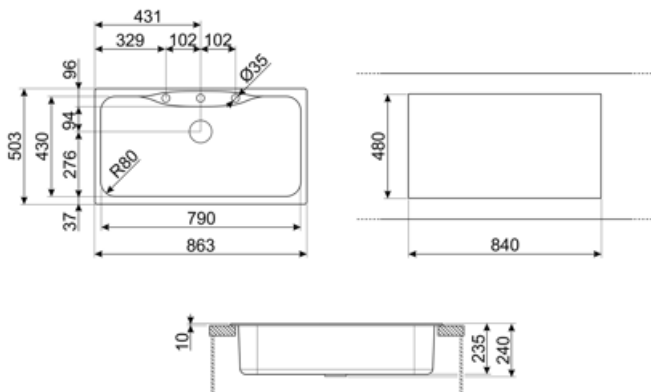

Raggio angolare foro incasso sottotop 15 mm
Altezza da top cucina 10 mm

Dotazione accessori Inclusi

Dotazione accessori montaggio Piletta, Sifone salvaspazio con attacco lavastoviglie, Ganci montaggio