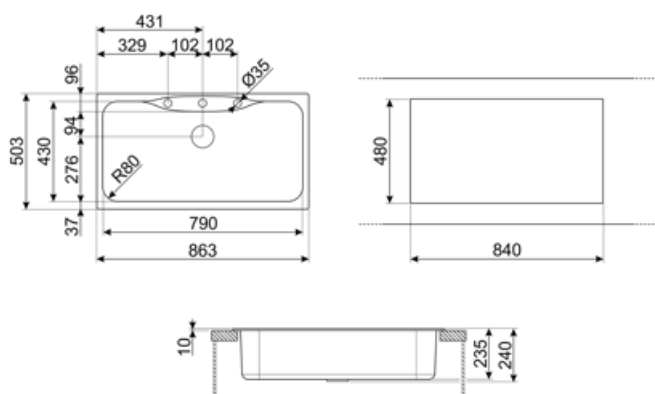

Raggio angolare foro incasso sottotop 15 mm
Altezza da top cucina 10 mm

Dotazione accessori Inclusi

Dotazione accessori montaggio Piletta, Sifone salvaspazio con attacco lavastoviglie, Ganci montaggio