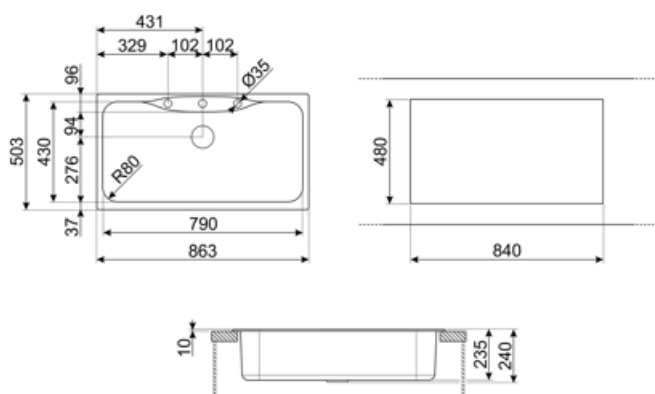

Характеристики композитного материала	Корзинчатый вентиль, Предварительно установленная уплотнительная лента, Сифон с возможностью подключения посудомоечной машины, Компактный сифон с возможностью подключения посудомоечной машины, Фиксирующие зажимы, Уплотнительная лента, Стойкость к ультрафиолетовому излучению
Глубина встраивания (мм)	5
Размеры изделия (мм)	240x860x500 мм
Размеры выреза в столешнице (мм)	840 x 480 мм
Радиус скругления шаблона для выреза	15 мм
Установка с бортиком	10 мм

Аксессуары в комплекте

Аксессуары для монтажа в комплекте	Корзинчатый вентиль, Сифон с возможностью подключения посудомоечной машины, Фиксирующие зажимы