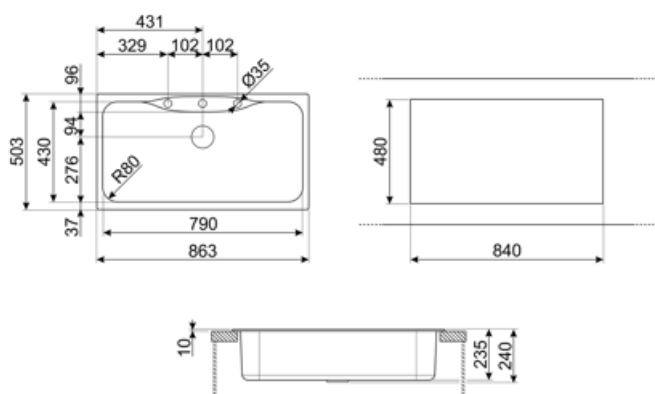

Характеристики композитного материала	Корзинчатый вентиль, Предварительно установленная уплотнительная лента, Сифон с возможностью подключение посудомоечной машины, Компактный сифон с возможностью подключения посудомоечной машины, Фиксирующие зажимы, Уплотнительная лента, Стойкость к ультрафиолетовому излучению
Глубина встраивания (мм)	5
Размеры изделия (мм)	240x860x500 мм
Размеры выреза в столешнице (мм)	840 x 480 мм
Радиус скругления шаблона для выреза	15 мм
Установка с бортиком	10 мм

Аксессуары в комплекте

Аксессуары для монтажа в комплекте	Корзинчатый вентиль, Сифон с возможностью подключение посудомоечной машины, Фиксирующие зажимы