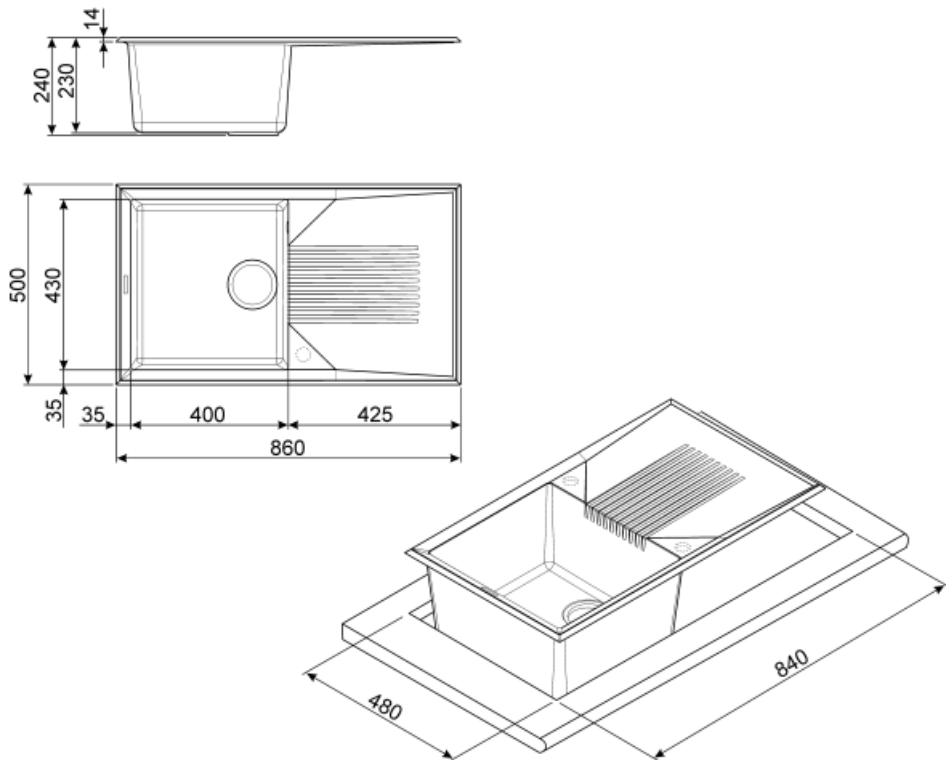

Аксессуары в комплекте

Аксессуары для монтажа в комплекте

Корзинчатый вентиль,
Сифон с возможностью подключения посудомоечной машины,
Фиксирующие зажимы,
Экцентрик Pop-UP