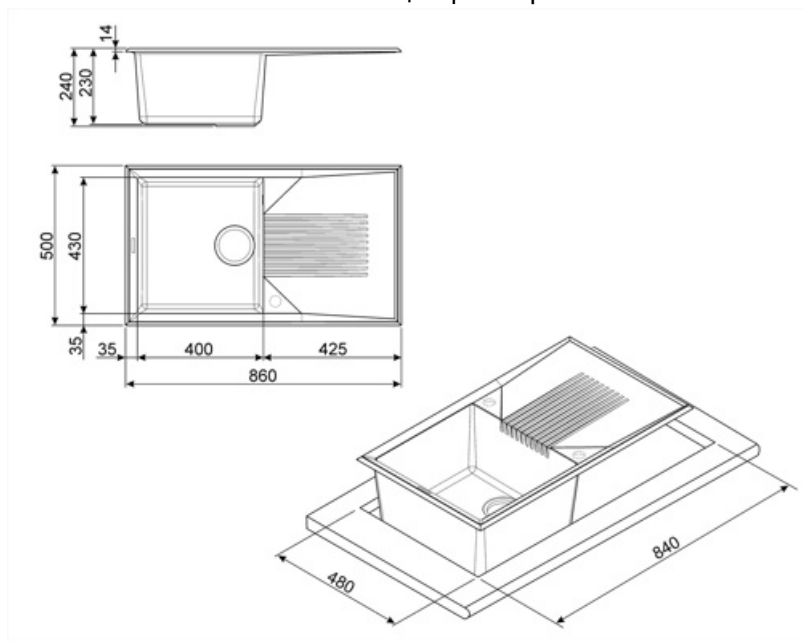

Аксессуары в комплекте

Аксессуары для монтажа в комплекте

Корзинчатый вентиль,
Сифон с возможностью подключения посудомоечной машины,
Фиксирующие зажимы,
Эксцентрик Pop-UP