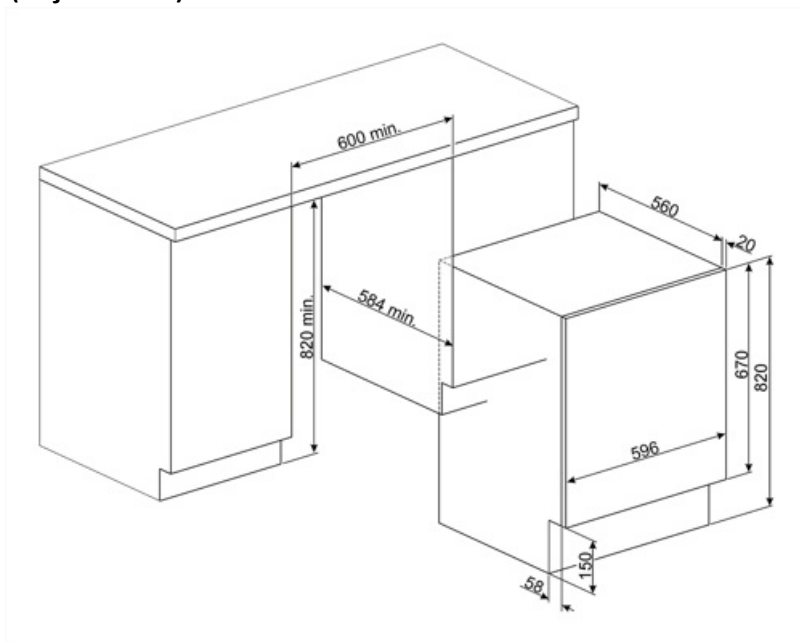

Max. centrifugálási sebesség	1400 giri/min	Vízfogyasztás (mosás+szárítás) ciklusonként	89 l
Energihatékonysági osztály	B	A normatív program időtartama	420 min
Mosáshatékonysági osztály	A	Éves energiafogyasztás (mosás)	260 kWh
Energiabesorolás	BA	Éves energiafogyasztás (mosás+szárítás)	1120 kWh
Zajsztű mosás	56 dB(A) re 1 pW	Éves vízfogyasztás (mosás)	9800 l
Zajsztű centrifugálás	72 dB(A) re 1 pW	Éves vízfogyasztás (mosás+szárítás)	17800 l
Zajsztű szárítás	58 dB(A) re 1 pW	Maradék nedvesség százaléka (%)	50 %
Energiafogyasztás – Pamut 60° Csak mosás	1,3 kWh		

Teljesítmény / Energiacímke – 2019-es rendelet

Szállító neve vagy védjegye	SMEG	Vízfogyasztás (mosási ciklus)	44 litre
Névleges kapacitás mosási ciklus	7 kg	Vízfogyasztás (teljes ciklus)	68 litre
Névleges kapacitás teljes ciklus	4 kg	Centrifugálási hatékonysági osztály	B
Energihatékonysági osztály (mosási ciklus)	E	Levegőben terjedő zajosztály	A
Energihatékonysági osztály (teljes ciklus)	E	Levegőben terjedő zaj Eco 40-60 program időtartama (névleges mosási kapacitás)	72 dB(A) re 1 pW 2:50 h:min
Súlyozott energiafogyasztás mosás	77 kWh	Mosási és szárítási ciklus időtartama (névleges kapacitás)	5:30 h:min
súlyozott energiafogyasztás (teljes ciklus)	266 kWh