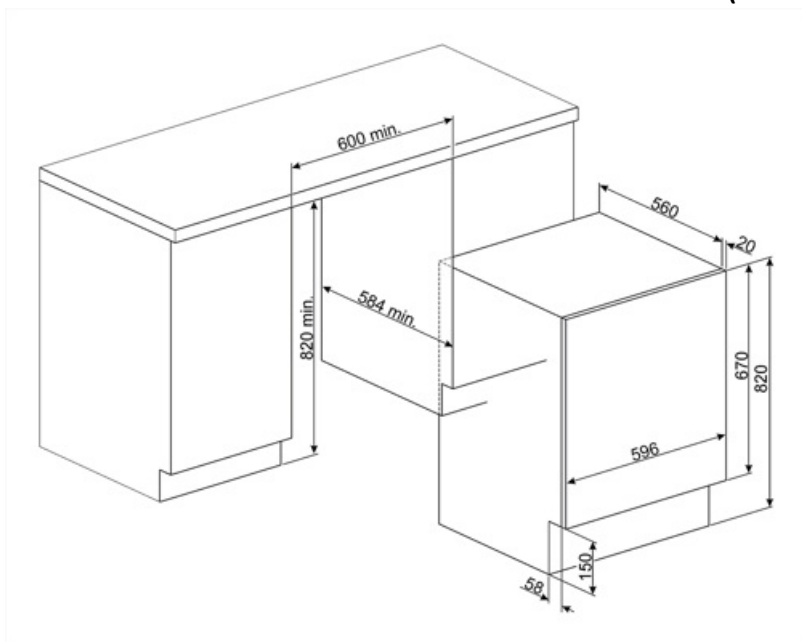

Energiforbruk - bomull 1.3 kWh
60° - bare vask

Årlig energiforbruk
(vaskemaskin) 9800 l

Energi årlig forbruk
(vasking + tørking) 17800 l

Restfuktighetsprosent
(%) 50 %

Ytelse / Energimerking - Reg. 2019

Leverandørens navn
eller varemerke SMEG

Merkeytelse
vaskesyklus 7 kg

Merkeytelse komplett
syklus 4 kg

Energieffektivitetsklasse E
(vaskesyklus)

Energieffektivitetsklasse E
(komplett syklus)

Vektet energiforbruk
vask 77 kWh

vektet energiforbruk
(komplette sykluser) 266 kWh

Vannforbruk
(vaskesyklus) 44 litre

Vannforbruk (komplett
syklus) 68 litre

Effektivitetsklasse
sentrifugetørring B

Luftbåren akustisk
støyklasse A

Luftbåren akustisk støy
Eco 40-60 72 dB(A) re 1 pW

programvarighet
(Nominell
vaskekapasitet) 2:50 h:min

Vask- og
tørkesyklusvarighet
(merkeytelse) 5:30 h:min