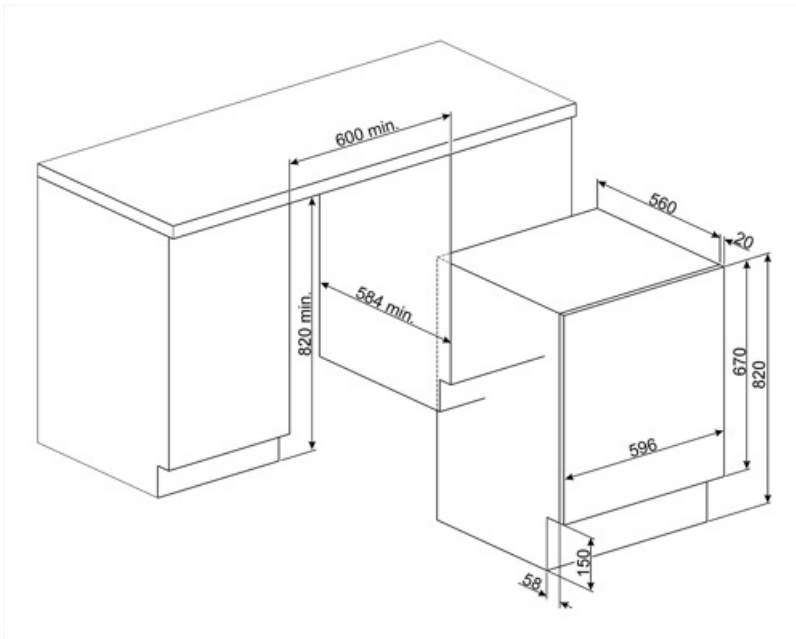

Geluidsniveau wassen	56 dB(A) re 1 pW	Duur normatief programma	420 min
Geluidsniveau drogen	72 dB(A) re 1 pW	Jaarlijks energieverbruik wassen	260 kWh
Geluidsniveau drogen	58 dB(A) re 1 pW	Jaarlijks energieverbruik wassen en drogen	1120 kWh
Energieverbruik - Katoen 60°C alleen wassen	1,3 kWh	Jaarlijks waterverbruik wassen	9800 l
		Jaarlijks waterverbruik wassen en drogen	17800 l
		Resterende vochtigheidsgraad (%)	50 %

Prestaties/Energie label - Reg. 2019

Supplier's name or trademark	SMEG	Waterverbruik (per cyclus)	44 litre
Rated capacity washing cycle	7 kg	Waterverbruik (complete cyclus)	68 litre
Rated capacity complete cycle	4 kg	Spin-drying efficiency class	B
Energy efficiency class (washing cycle)	E	Airbone acoustical noise class	A
Energy efficiency class (complete cycle)	E	Airbone acoustical noise	72 dB(A) re 1 pW
Weighted energy consumption lavaggio	77 kWh	Eco 40-60 programme duration (Rated washing capacity)	2:50 h:min
Weighted energy consumption (ciclo complete)	266 kWh	Wash and dry cycle duration (Rated capacity)	5:30 h:min