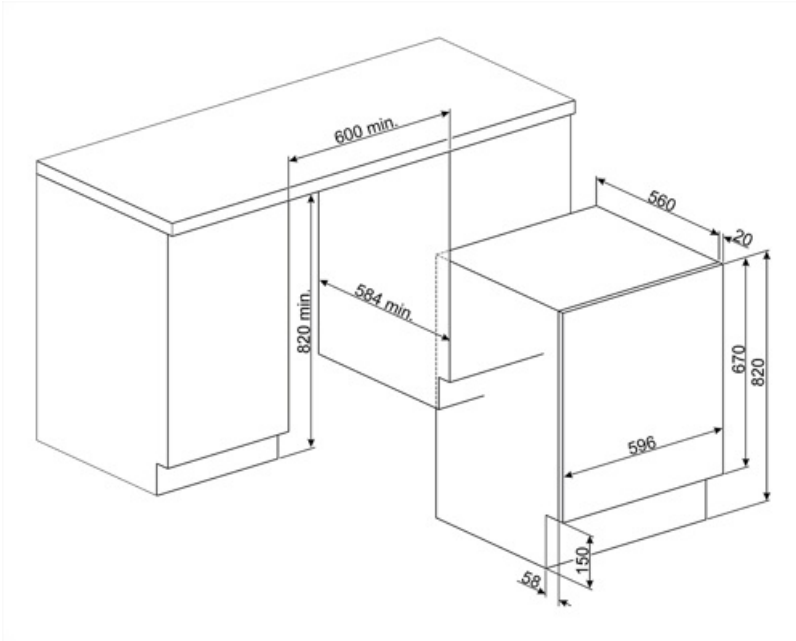

Yıkama gürültü seviyesi	56 dB(A) re 1 pW	Yıllık enerji tüketimi (yıkama)	260 kWh
Sıkma gürültü seviyesi:	72 dB(A) re 1 pW	Yıllık enerji tüketimi (yıkama+kurutma)	1120 kWh
Kurutma gürültü seviyesi	58 dB(A) re 1 pW	Yıllık su tüketimi (yıkama)	9800 l
Enerji tüketimi - Pamuklu 60° - Sadece yıkama	1.3 kWh	Yıllık su tüketimi (yıkama+kurutma)	17800 l
		Kalan nem yüzdesi (%)	50 %

Performans / Enerji Etiketleri - Düzen. 2019

Tedarikçinin adı veya ticari markası	SMEG	Su tüketimi (yıkama çevrimi)	44 litre
Nominal kapasiteli yıkama çevrimi	7 kg	Su Tüketimi (tam çevrim)	68 litre
Nominal kapasite tam çevrim	4 kg	Kurutma makinesi verimlilik sınıfı	B
Enerji verimliliği sınıfı (yıkama çevrimi)	E	Havadaki akustik gürültü sınıfı	A
Enerji verimliliği sınıfı (tam çevrim)	E	Havadaki akustik gürültü	72 dB(A) re 1 pW
Ağırlıklı enerji tüketimi yıkama	77 kWh	Eco 40-60 program süresi (nominal yıkama kapasitesi)	2:50 h:min
ağırlıklı enerji tüketimi (tam çevrim)	266 kWh	Yıkama ve kurutma çevrimi süresi (Nominal kapasite)	5:30 h:min