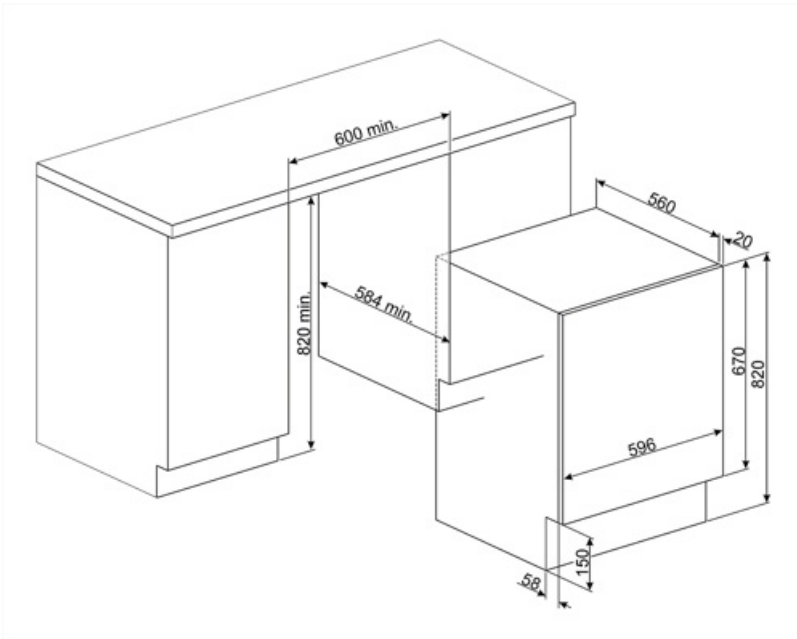

Enerji verimliliği sınıfı	B	Çevrim başına su tüketimi (yıkama + kurutma)	89 l
Yıkama verimlilik sınıfı	A	Normatif program süresi	420 min
Enerji derecesi	BA	Yıllık enerji tüketimi (yıkama)	260 kWh
Yıkama gürültü seviyesi	56 dB(A) re 1 pW	Yıllık enerji tüketimi (yıkama+kurutma)	1120 kWh
Sıkma gürültü seviyesi:	72 dB(A) re 1 pW	Yıllık su tüketimi (yıkama)	9800 l
Kurutma gürültü seviyesi	58 dB(A) re 1 pW	Yıllık su tüketimi (yıkama+kurutma)	17800 l
Enerji tüketimi - Pamuklu 60° - Sadece yıkama	1,3 kWh	Kalan nem yüzdesi (%)	50 %

Performans / Enerji Etiketleri - Düzen. 2019

Tedarikçinin adı veya ticari markası	SMEG	Su tüketimi (yıkama çevrimi)	44 litre
Nominal kapasiteli yıkama çevrimi	7 kg	Su Tüketimi (tam çevrim)	68 litre
Nominal kapasite tam çevrim	4 kg	Kurutma makinesi verimlilik sınıfı	B
Enerji verimliliği sınıfı (yıkama çevrimi)	E	Havadaki akustik gürültü sınıfı	A
Enerji verimliliği sınıfı (tam çevrim)	E	Havadaki akustik gürültü	72 dB(A) re 1 pW
Ağırlıklı enerji tüketimi yıkama	77 kWh	Eco 40-60 program süresi (nominal yıkama kapasitesi)	2:50 h:min
ağırlıklı enerji tüketimi (tam çevrim)	266 kWh	Yıkama ve kurutma çevrimi süresi (Nominal kapasite)	5:30 h:min