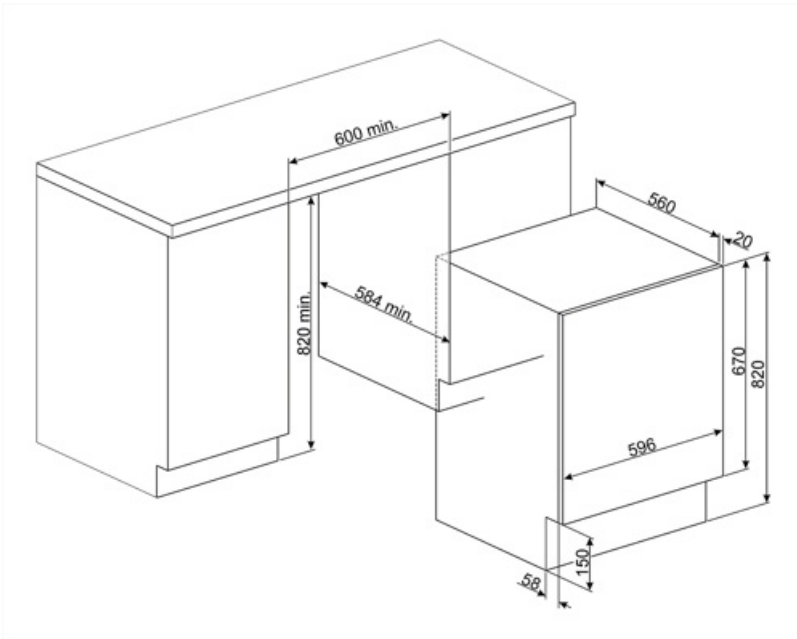

## Performans / Enerji Etiketi

Yıkama ykleme kapasitesi	7 kg	Enerji tketimi (yıkama + kurutma)	5,6 kWh
Kurutma ykleme kapasitesi	4 kg	evrim bařına su tketimi (yıkama)	49 l
Maksimum sıkma hız	1400 giri/min		