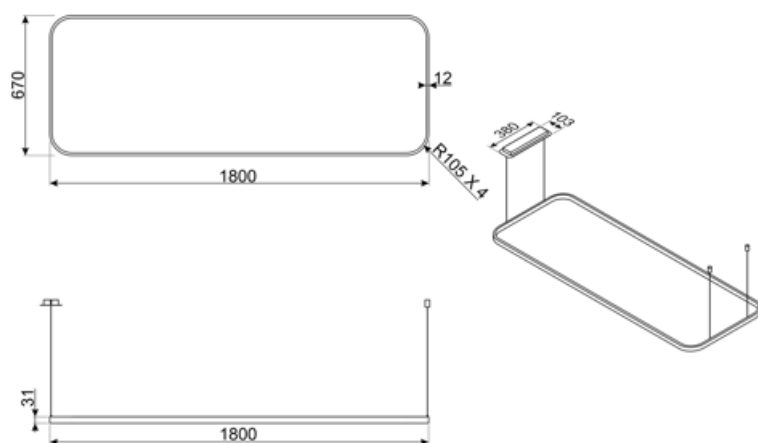

Nuværende	1 A
Spænding	220-240 V

Fås også

Alternative farver kan leveres Rustfrit stål

Tilgængelige farver

LSLS18X