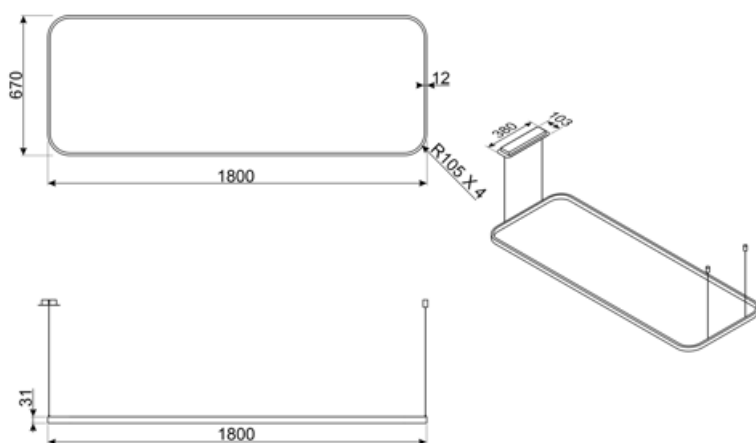

Tekniske egenskaber

			
Antal lamper	1	Skala for lysfarvetemperatur (° K)	4000 K
Type af lamper	LED	Lysfarvetemperaturområde	2700 - 6500 K
Lys effekt	24 W	CRI	90
Længde på forbindelsesstænger	250 cm	Tunable light	Yes
Dæmpningstilstand	Ja	Luminous flux	150 lm

Elektrisk tilslutning

Elektrisk klassificering	24 W	Frekvens (Hz)	50-60 Hz
		Kabellængde	3500 mm

Nuværende	1 A
Spænding	220-240 V

Fås også

Alternative farver kan leveres Rustfrit stål

Tilgængelige farver

LSLS18X