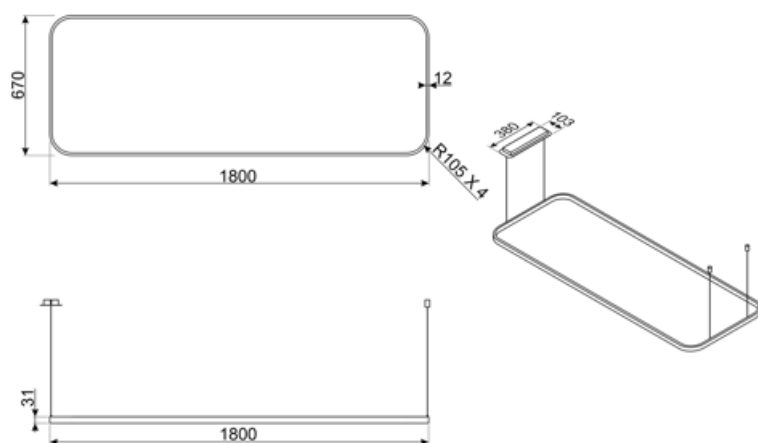

Tekniske egenskaber

Antal lamper	1	Skala for lysfarvetemperatur (° K)	4000 K
Type af lamper	LED	Lysfarvetemperaturområde	2700 - 6500 K
Lys effekt	24 W	CRI	90
Længde på forbindelsesstænger	250 cm	Tunable light	Yes
Dæmpningstilstand	Ja	Luminous flux	150 lm

Elektrisk tilslutning

Elektrisk klassificering	24 W	Frekvens (Hz)	50-60 Hz
		Kabellængde	3500 mm

Nuværende	1 A
Spænding	220-240 V

Fås også

Alternative farver kan leveres Rustfrit stål

Tilgængelige farver

LSLS18X