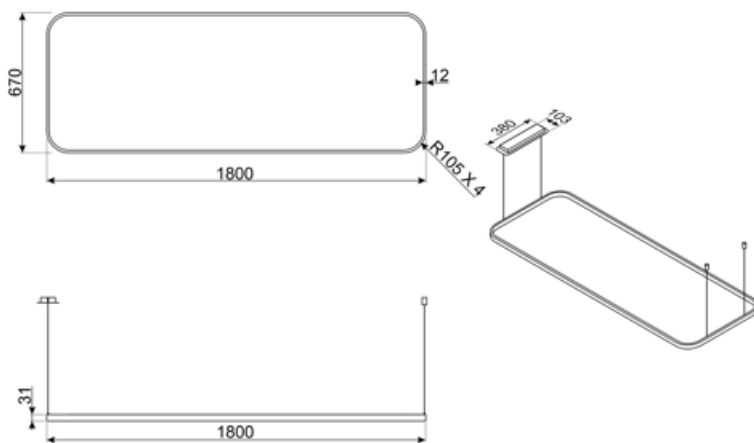

Länge Netzkabel

3500 mm

Absicherung

1 A

Spannung

220-240 V

Zusätzlich verfügbar

Weitere Farbvarianten Edelstahl

Weitere Farbvarianten LSL18X