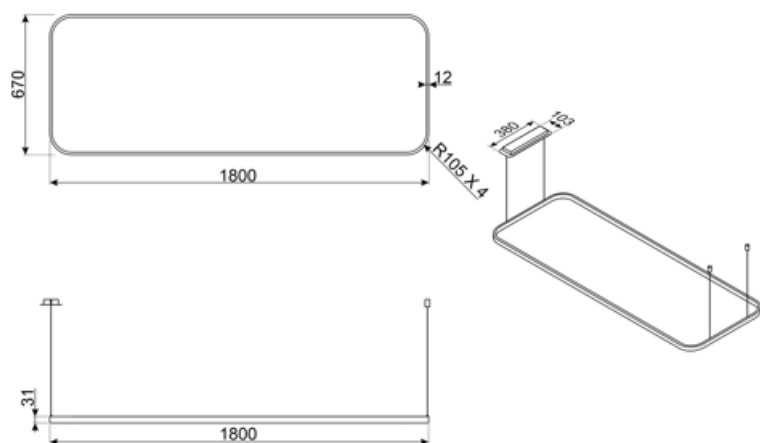

Länge Netzkabel

3500 mm

Absicherung

1 A

Spannung

220-240 V

Zusätzlich verfügbar

Weitere Farbvarianten Edelstahl

Weitere Farbvarianten LSL18X