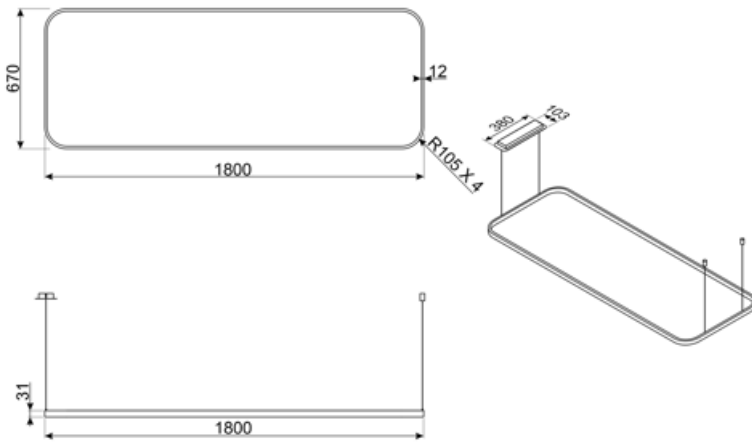

Säätimet

Säädinten määrä	2	Säätöasetus	Eleohjaus
-----------------	---	-------------	-----------

Tekniset ominaisuudet

			
Lamppujen lukumäärä	1	Valon värilämpötila-asteikko (K)	4000 K
Valon tyyppi	LED	Valon värin lämpötila-alue	2700 - 6500 K
Valon tehokkuus	24 W	CRI	90
Kiinnitystankojen pituus	250 cm	Säädettävä valo	Yes
Himmennetty tila	Kyllä	Valovirta	150 lm

Sähköliitântä

Sähköliitântäluokitus	24 W	Taajuus	50-60 Hz
-----------------------	------	---------	----------

Virta	1 A	Johdon pituus	3500 mm
Jännite	220-240 V		

Myös saatavana

Väri vaihtoehdot	Ruostumaton teräs	Muunvärisen mallin koodi	LSLS18X
------------------	-------------------	--------------------------	---------