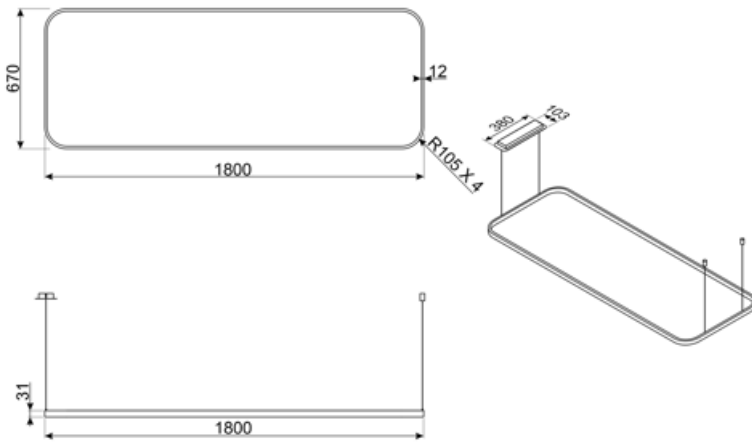

Virta	1 A	Johdon pituus	3500 mm
Jännite	220-240 V		

Myös saatavana

Väri vaihtoehdot	Ruostumaton teräs	Muunvärisen mallin koodi	LSLS18X