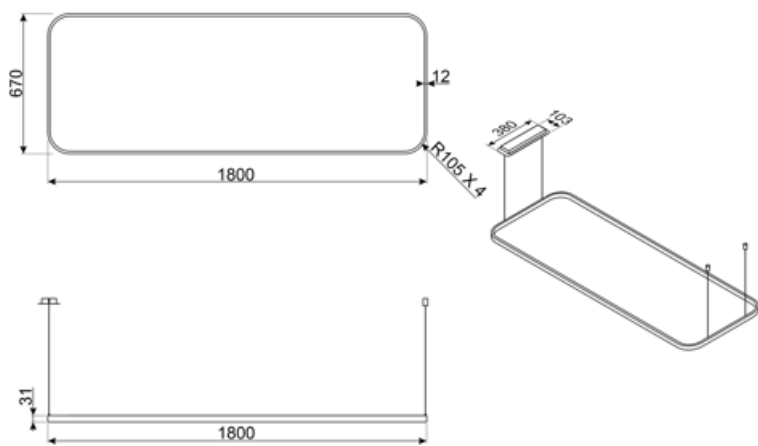

Puissance nominale électrique 24 W
Intensité 1 A
Tension 220-240 V

Longueur du câble d'alimentation 3500 mm

Egalement disponible

Autres couleurs disponibles Inox

Références des autres versions de couleur LSL18X