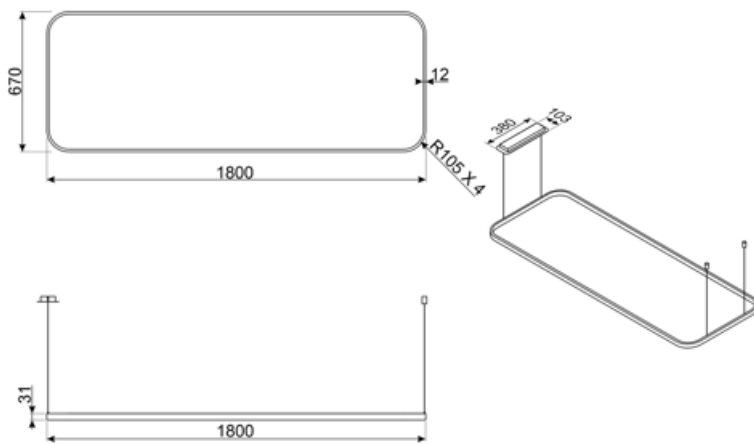

Puissance nominale électrique 24 W
Intensité 1 A
Tension 220-240 V

Longueur du câble d'alimentation 3500 mm

Egalement disponible

Autres couleurs disponibles Inox

Références des autres versions de couleur LSL18X