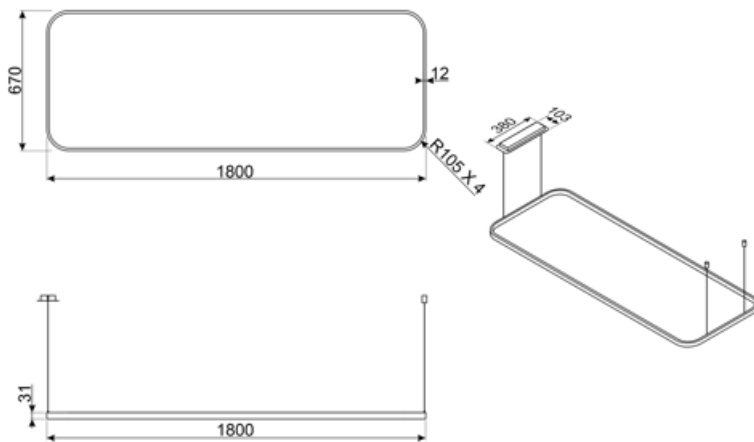

Puissance nominale électrique 24 W
Intensité 1 A
Tension 220-240 V

Longueur du câble d'alimentation 3500 mm

Egalement disponible

Autres couleurs disponibles Inox

Références des autres versions de couleur LSLS18X