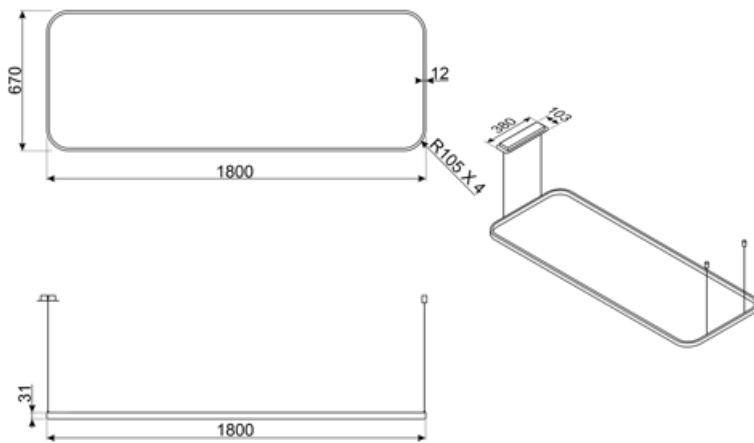

Lengde på ledning

3500 mm

Strøm

1 A

Spenning

220-240 V

Også tilgjengelig

Andre tilgjengelige
farger

Rustfritt stål

Andre tilgjengelige
fargekoder

LSLS18X