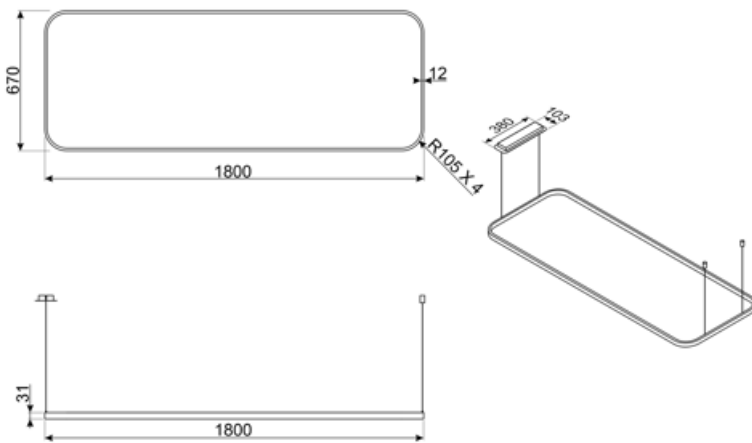

Lengde på ledning

3500 mm

Strøm

1 A

Spenning

220-240 V

Også tilgjengelig

Andre tilgjengelige
farger

Rustfritt stål

Andre tilgjengelige
fargekoder

LSLS18X