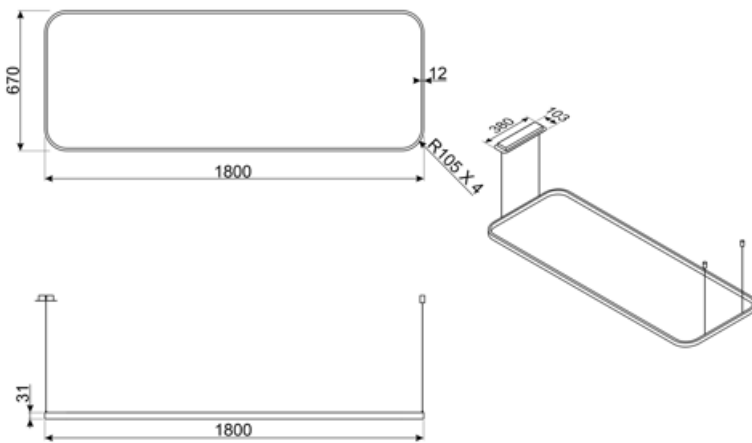

Lengte voedingskabel 3500 mm

Stroom 1 A
Spanning 220-240 V

Ook beschikbaar

Andere beschikbare
kleuren

Inox

Codes andere
beschikbare kleuren

LSLS18X