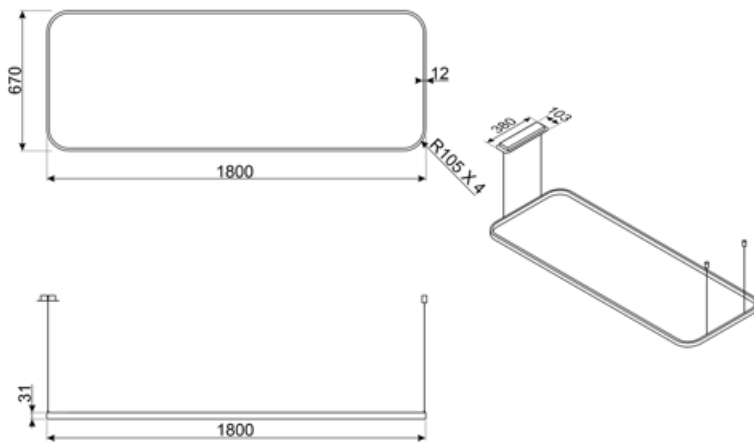

Bediening

| | | | |
|---------------|---|-----------|-----------------|
| N° di comandi | 2 | Bediening | Gesture control |
|---------------|---|-----------|-----------------|

Technische specificaties

| | | | |
|--|---|------------------------------|---------------|
|  |  | | |
| Aantal lampen | 1 | Temperatuur licht (Kelvin) | 4000 K |
| Type lamp | LED | Temperatuur licht aanpasbaar | 2700 - 6500 K |
| Vermogen lamp | 24 W | CRI | 90 |
| Lenght of tie rods | 250 cm | Tunable light | Yes |
| Dimmerfunctie | Ja | Luminous flux | 150 lm |

Lengte voedingskabel 3500 mm

Stroom 1 A
Spanning 220-240 V

Ook beschikbaar

Andere beschikbare
kleuren

Inox

Codes andere
beschikbare kleuren

LSLS18X

Alternative products