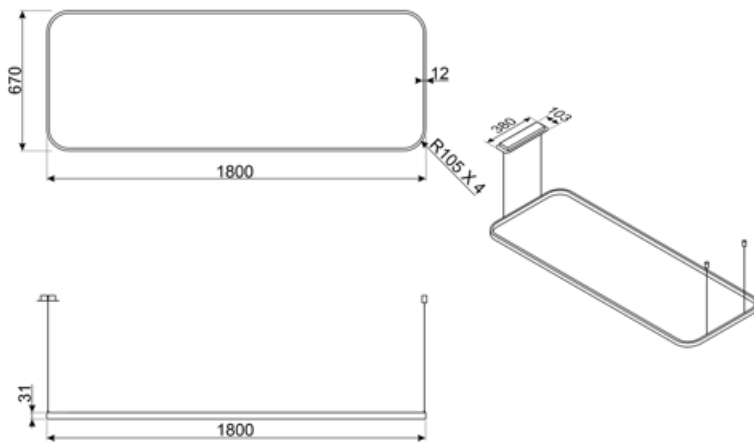

Lengte voedingskabel 3500 mm

Stroom 1 A
Spanning 220-240 V

Ook beschikbaar

Andere beschikbare
kleuren

Inox

Codes andere
beschikbare kleuren

LSLS18X