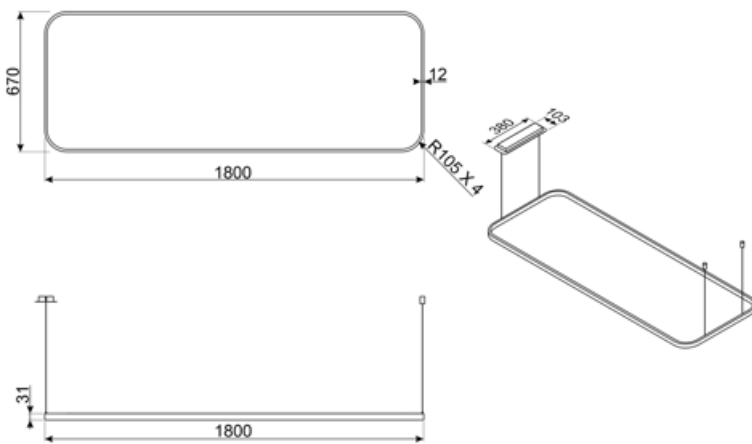

Technische specificaties

Aantal lampen	1	Lichtkleurtemperatuurschaal (K)	4000 K
Soort verlichting	LED	Temperatuur licht aanpasbaar	2700 - 6500 K
Vermogen lamp	24 W	CRI	90
Lenght of tie rods	250 cm	Tunable light	Yes
Dimmerfunctie	Ja	Luminous flux	150 lm

Elektrische aansluiting

Aansluitwaarde	24 W	Frequentie	50-60 Hz
----------------	------	------------	----------

Stroom	1 A	Lengte voedingskabel	3500 mm
Spanning	220-240 V		

Ook beschikbaar

Andere beschikbare kleuren	Roestvrij staal	Codes andere beschikbare kleuren	LSLS18X
----------------------------	-----------------	----------------------------------	---------