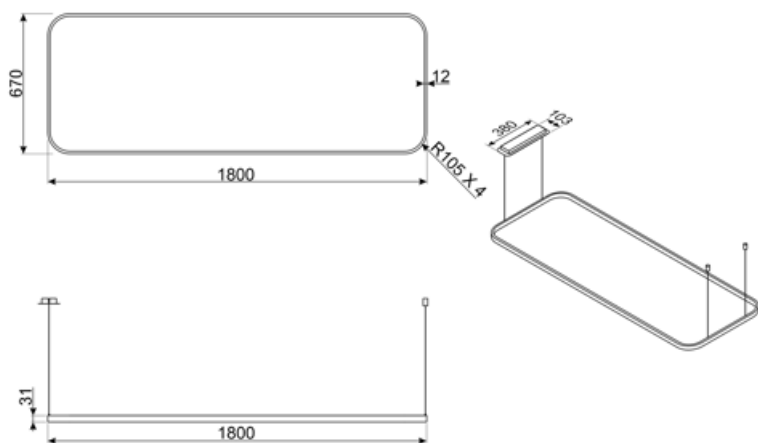

Stroom	1 A	Lengte voedingskabel	3500 mm
Spanning	220-240 V		

Ook beschikbaar

Andere beschikbare kleuren	Roestvrij staal	Codes andere beschikbare kleuren	LSLS18X