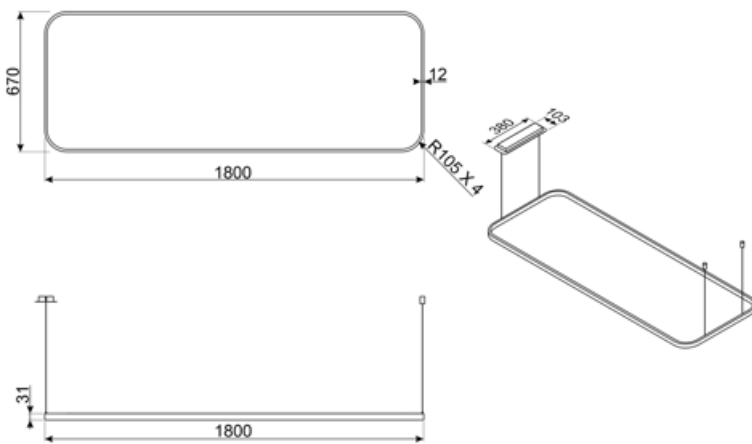

Stroom	1 A	Lengte voedingskabel	3500 mm
Spanning	220-240 V		

Ook beschikbaar

Andere beschikbare kleuren	Roestvrij staal	Codes andere beschikbare kleuren	LSLS18X