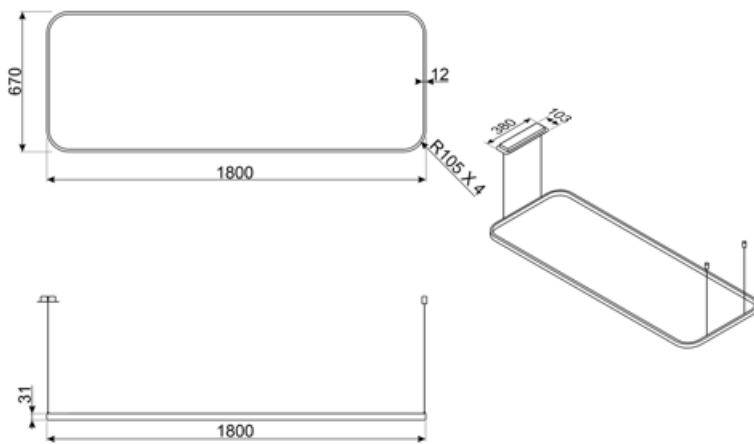

Natężenie prądu (A)	1 A	Długość przewodu zasilającego (cm)	3500 mm
Napięcie	220-240 V		

Również dostępne

Dostępne wersje kolorystyczne	Stal nierdzewna	Dostępne wersje kolorystyczne	LSLS18X