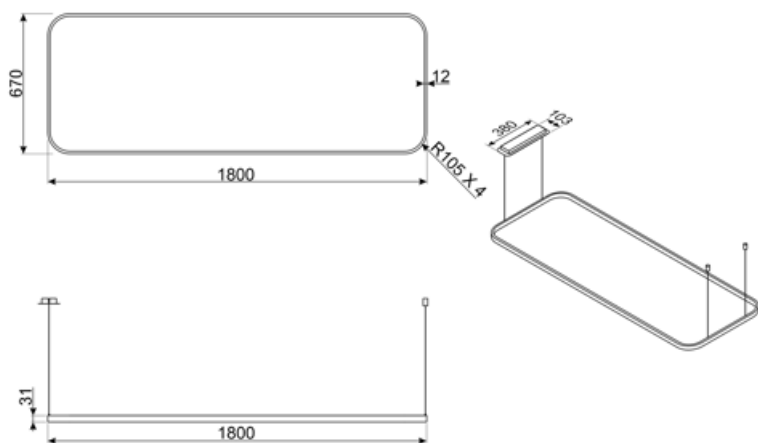

Natężenie prądu (A)	1 A	Długość przewodu zasilającego (cm)	3500 mm
Napięcie	220-240 V		

Również dostępne

Dostępne wersje kolorystyczne	Stal nierdzewna	Dostępne wersje kolorystyczne	LSLS18X