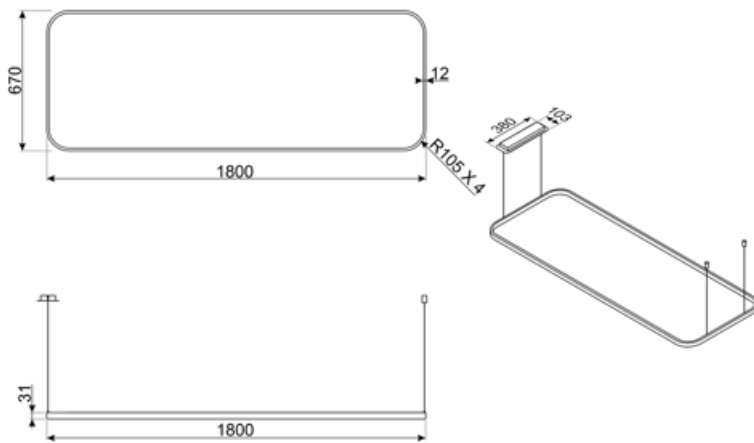

Comprimento do cabo de alimentação 3500 mm

Corrente (Amperes) 1 A
Tensão (Volts) 220-240 V

Disponível também

Outras cores disponíveis Aço inox

Códigos das outras cores disponíveis

LSLS18X