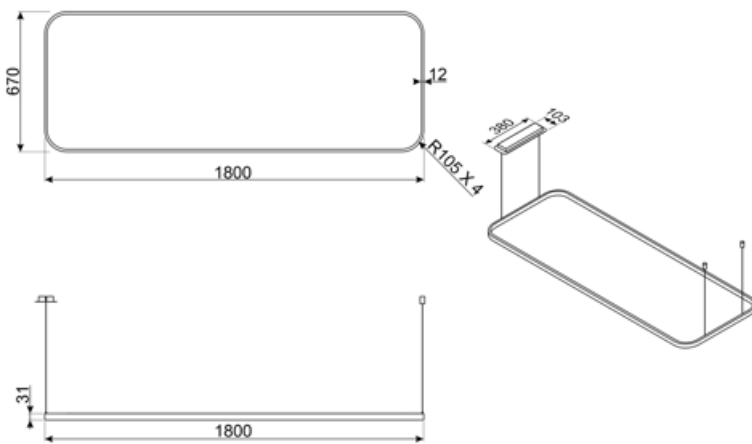

Ström	1 A	Sladdens längd	3500 mm
Spänning	220-240 V		

Även tillgängligt

Andra tillgängliga färger	Rostfritt stål	Andra tillgängliga färgkoder	LSLS18X