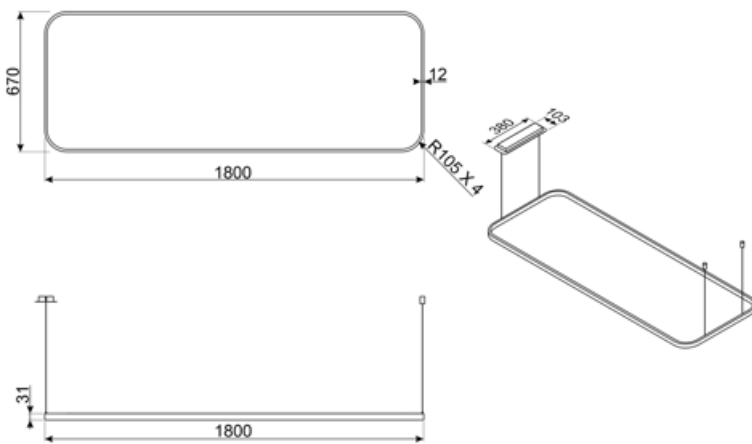

Teknisk specifikation

Antal ljuskällor	1	Ljusets färgtemperatur, skala (K)	4000 K
Typ av lampa	LED	Ljusets färgtemperatur, intervall	2700 - 6500 K
Effekt lampa	24 W	CRI	90
Staglängd	250 cm	Tunable light	Yes
Dimmer	Ja	Luminous flux	150 lm

Elektrisk anslutning

Anslutningseffekt	24 W	Frekvens	50-60 Hz
-------------------	------	----------	----------

Ström	1 A	Sladdens längd	3500 mm
Spänning	220-240 V		

Även tillgängligt

Andra tillgängliga färger	Rostfritt stål	Andra tillgängliga färgkoder	LSLS18X
---------------------------	----------------	------------------------------	---------