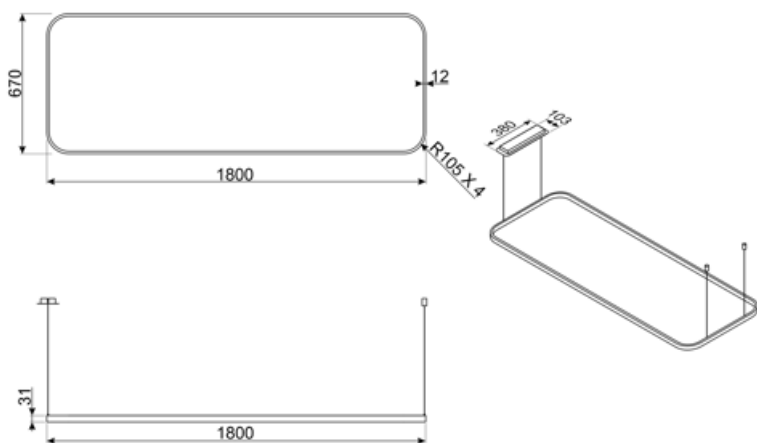

2

Kontroller

Rörelsekontroll

Teknisk specifikation

Antal ljuskällor 1
Typ av lampa LED
Effekt lampa 24 W
Staglängd 250 cm
Dimmer Ja

Ljusets färgtemperatur, skala (K) 4000 K
Ljusets färgtemperatur, intervall 2700 - 6500 K
CRI 90
Tunable light Yes
Luminous flux 150 lm

Elektrisk anslutning

Anslutningseffekt 24 W

Frekvens

50-60 Hz

Ström	1 A	Sladdens längd	3500 mm
Spänning	220-240 V		

Även tillgängligt

Andra tillgängliga färger	Rostfritt stål	Andra tillgängliga färgkoder	LSLS18X
---------------------------	----------------	------------------------------	---------