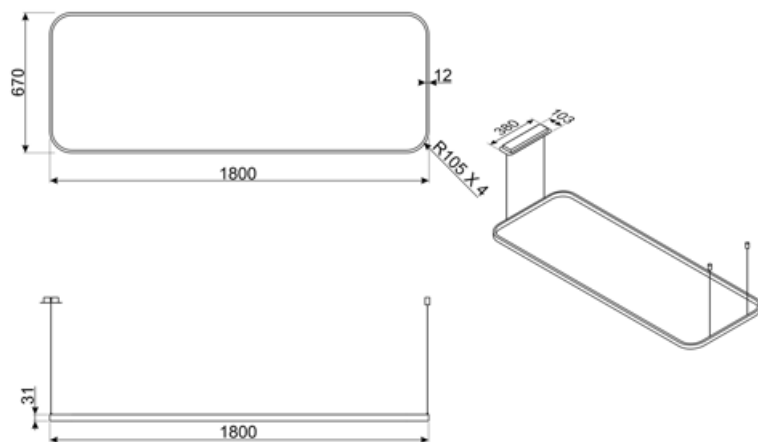

Puissance nominale électrique 24 W
Intensité 1 A
Tension 220-240 V

Longueur du câble d'alimentation 3500 mm

Egalement disponible

Autres couleurs disponibles Noir Mat

Références des autres versions de couleur LSLS18MB