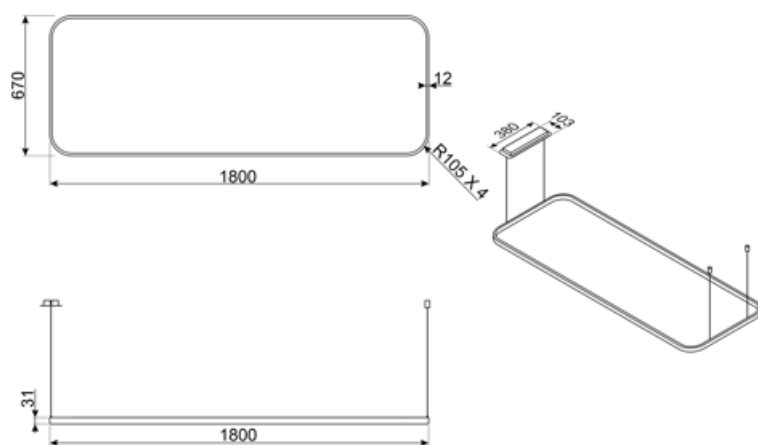

Puissance nominale électrique 24 W
Intensité 1 A
Tension 220-240 V

Longueur du câble d'alimentation 3500 mm

Egalement disponible

Autres couleurs disponibles Noir Mat

Références des autres versions de couleur LSLS18MB