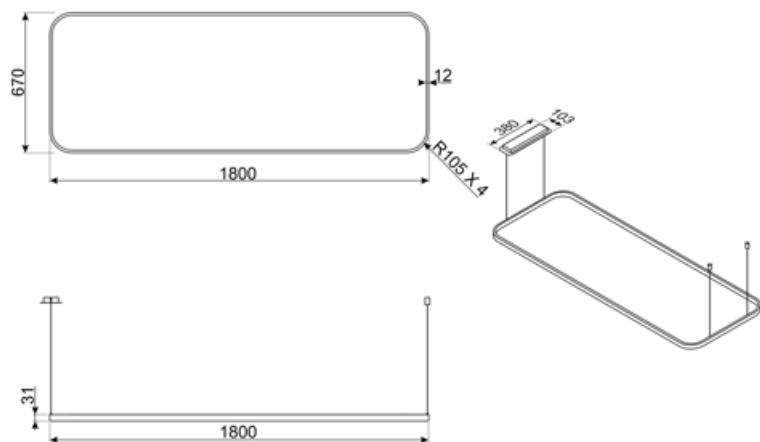

Puissance nominale électrique 24 W
Intensité 1 A
Tension 220-240 V

Longueur du câble d'alimentation 3500 mm

Egalement disponible

Autres couleurs disponibles Noir Mat

Références des autres versions de couleur LSLS18MB