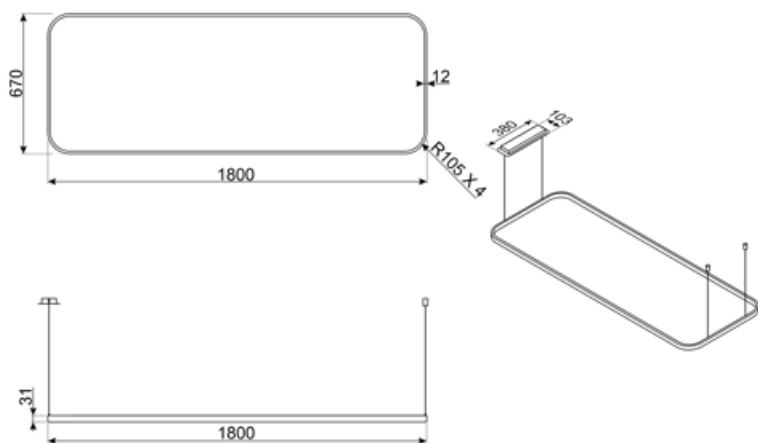

Tensione	220-240 V	Lunghezza cavo di alimentazione	3500 mm

Disponibile anche

Altri colori disponibili	Matt Black	Codici altri colori disponibili	LSLS18MB