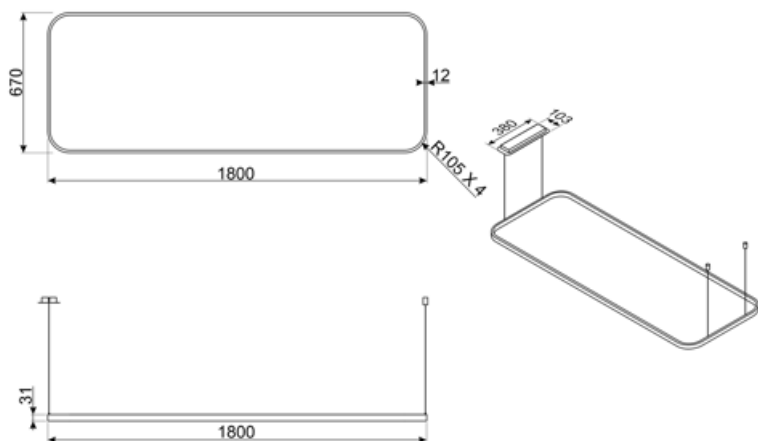

LSLS18X

Design
Codice EAN

Sospesa
8017709358693

Estetica

Estetica
Colore
Finitura
Materiale
Colore serigrafia
Logo

Isola
Acciaio Inox
Satinato
Alluminio
Grigio
Serigrafato

Comandi

Regolazione comandi   Comando gestuale

Caratteristiche Tecniche

N° di luci	1	Intensità luce regolabile	Sì
Tipo di Luce	LED	Temperatura di Colore della luce (K)	4000 K
Potenza luce	24 W	Range temperatura di Colore della luce (K)	2700 - 6500 K
Lunghezza tiranti	250 cm		

Collegamento Elettrico

Dati nominali di collegamento elettrico	24 W	Frequenza	50-60 Hz
Corrente	1 A	Lunghezza cavo di alimentazione	3500 mm

Tensione

220-240 V

Disponibile anche

Altri colori disponibili

Matt Black

Codici altri colori
disponibili

LSLS18MB