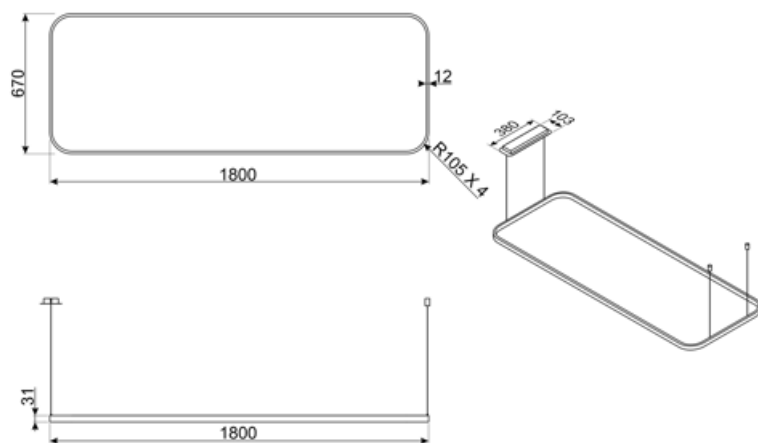

Spanning 220-240 V

Ook beschikbaar

Andere beschikbare
kleuren

Mat zwart

Codes andere
beschikbare kleuren

LSLS18MB