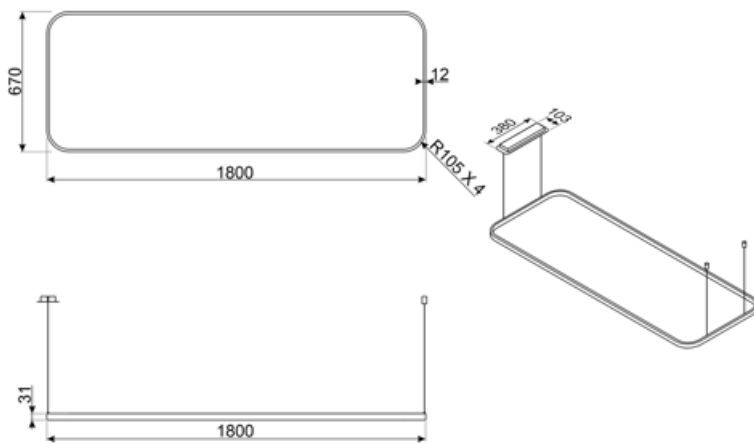

Spanning 220-240 V

Ook beschikbaar

Andere beschikbare
kleuren

Mat zwart

Codes andere
beschikbare kleuren

LSLS18MB