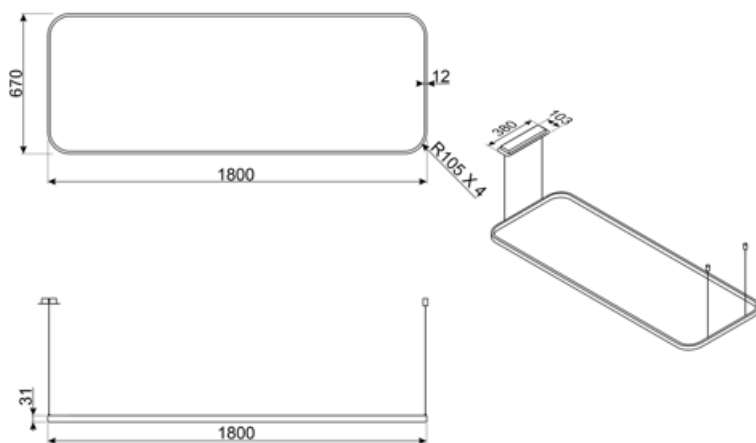

Spanning 220-240 V

Ook beschikbaar

Andere beschikbare
kleuren

Mat zwart

Codes andere
beschikbare kleuren

LSLS18MB