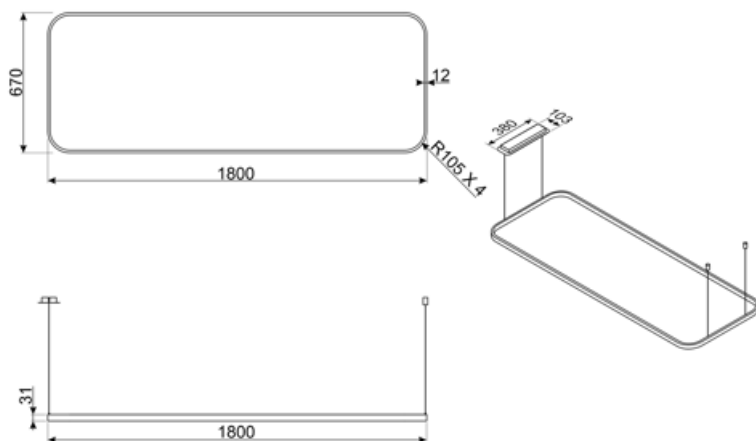

Spanning

220-240 V

Ook beschikbaar

Andere beschikbare
kleuren

Matt Black

Codes andere
beschikbare kleuren

LSLS18MB