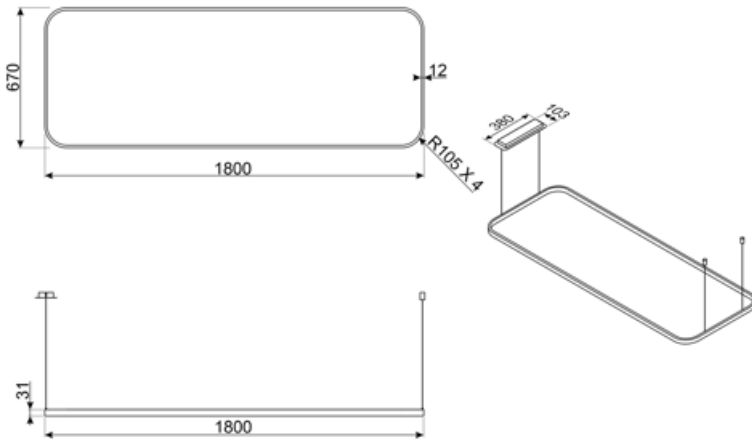

Spanning

220-240 V

Ook beschikbaar

Andere beschikbare
kleuren

Matt Black

Codes andere
beschikbare kleuren

LSLS18MB