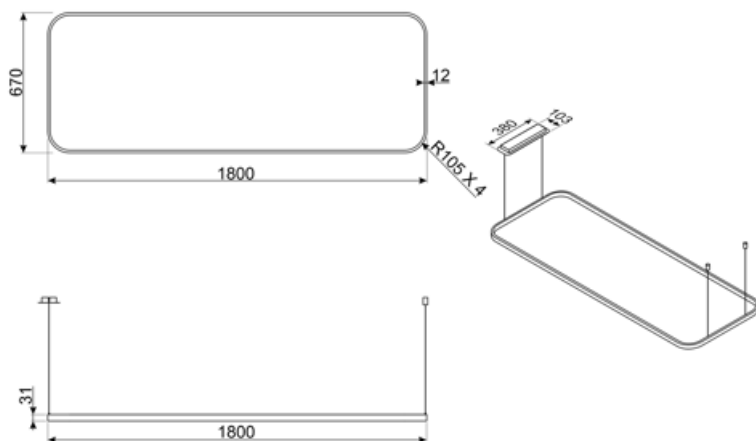

LSLS18X

Familie	Lighting
Design	Suspended
EAN-code	8017709358693

Design

Esthetiek	Isola
Kleur	Roestvrij staal
Afwerking	Geborsteld
Material	Aluminium
Kleur serigrafie	Grijs
Logo	Geëtst

Bediening

N° di comandi	2	Regeling bediening	Gesture control

Technische specificaties

Aantal lampen	1	Dimmerfunctie	Ja
Soort verlichting	LED	Lichtkleurtemperatuurschaal (K)	4000 K
Vermogen lamp	24 W	Temperatuur licht aanpasbaar	2700 - 6500 K
Lenght of tie rods	250 cm	Tunable light	Yes

Elektrische aansluiting

Aansluitwaarde	24 W	Frequentie	50-60 Hz
Stroom	1 A	Lengte voedingskabel	3500 mm

Spanning

220-240 V

Ook beschikbaar

Andere beschikbare
kleuren

Matt Black

Codes andere
beschikbare kleuren

LSLS18MB