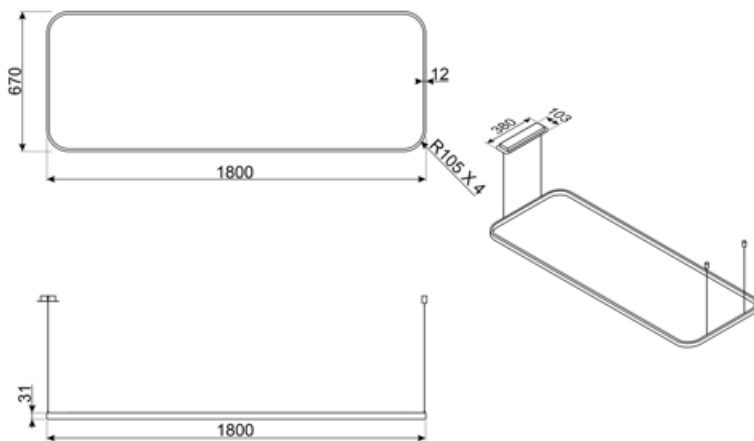

Natężenie prądu (A)	1 A	Długość przewodu zasilającego (cm)	3500 mm
Napięcie	220-240 V		

Również dostępne

Dostępne wersje kolorystyczne	Czarny mat	Dostępne wersje kolorystyczne	LSLS18MB