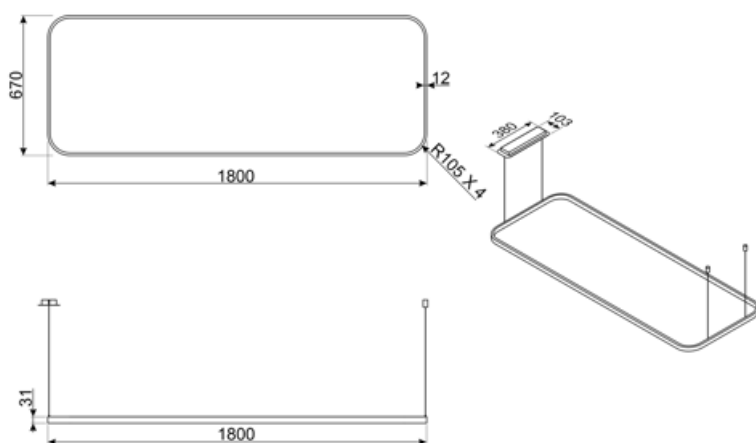

Natężenie prądu (A)	1 A	Długość przewodu zasilającego (cm)	3500 mm
Napięcie	220-240 V		

Również dostępne

Dostępne wersje kolorystyczne	Czarny mat	Dostępne wersje kolorystyczne	LSLS18MB