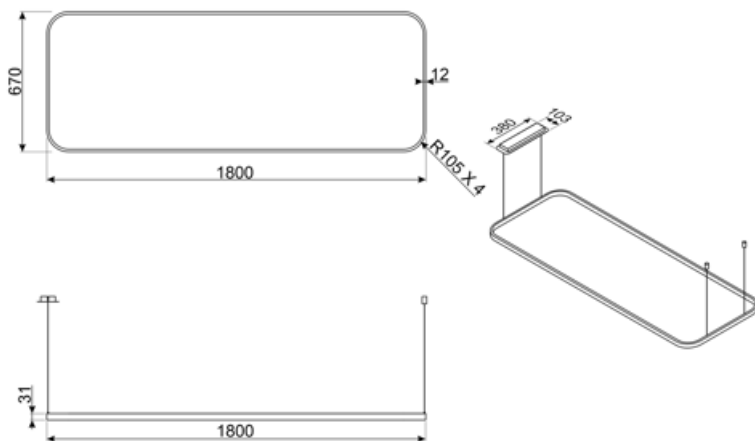

LSLS18X

Família
Série
Código EAN

Iluminação
Suspenso
8017709358693

Design

Design	Isola
Cor	Aço inox
Acabamentos	Aço inox escovado
Material	Alumínio
Cor da serigrafia	Cinzentos
Logótipo	Logótipo serigrafado

Comandos

Nº de comandi	2	Comandos	Controlo por gestos

Especificações técnicas

Nº de lâmpadas	1	Intensidade da luz ajustável	Sim
Tipo de iluminação	LEDs	Escala de temperatura de cor clara (° K)	4000 K
Potência das lâmpadas	24 W	Escala temperatura da cor	2700 - 6500 K
Length of tie rods	250 cm	Tunable light	Sim

Ligação elétrica

Potência elétrica nominal	24 W	Frequência (Hz)	50-60 Hz

Corrente (Amperes) 1 A
Tensão (Volts) 220-240 V

Comprimento do cabo de alimentação 3500 mm

Disponível também

Outras cores disponíveis Preto Mate

Códigos das outras cores disponíveis

LSLS18MB