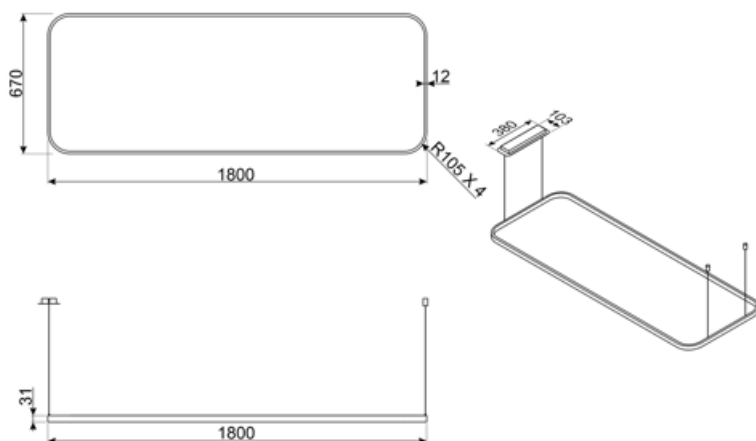

LSLS18X

Família
Série
Código EAN

Iluminação
Suspenso
8017709358693

Design

Design	Isola
Cor	Aço inox
Acabamentos	Aço inox escovado
Material	Alumínio
Cor da serigrafia	Cinzentos
Logótipo	Logótipo serigrafado

Comandos

Nº de comandi	2	Comandos	Controlo por gestos

Especificações técnicas

Nº de lâmpadas	1	Intensidade da luz ajustável	Sim
Tipo de iluminação	LEDs	Escala de temperatura de cor clara (° K)	4000 K
Potência das lâmpadas	24 W	Escala temperatura da cor	2700 - 6500 K
Length of tie rods	250 cm	Tunable light	Sim

Ligação elétrica

Potência elétrica nominal	24 W	Frequência (Hz)	50-60 Hz

Corrente (Amperes) 1 A
Tensão (Volts) 220-240 V

Comprimento do cabo de alimentação 3500 mm

Disponível também

Outras cores disponíveis Matt Black

Códigos das outras cores disponíveis

LSLS18MB