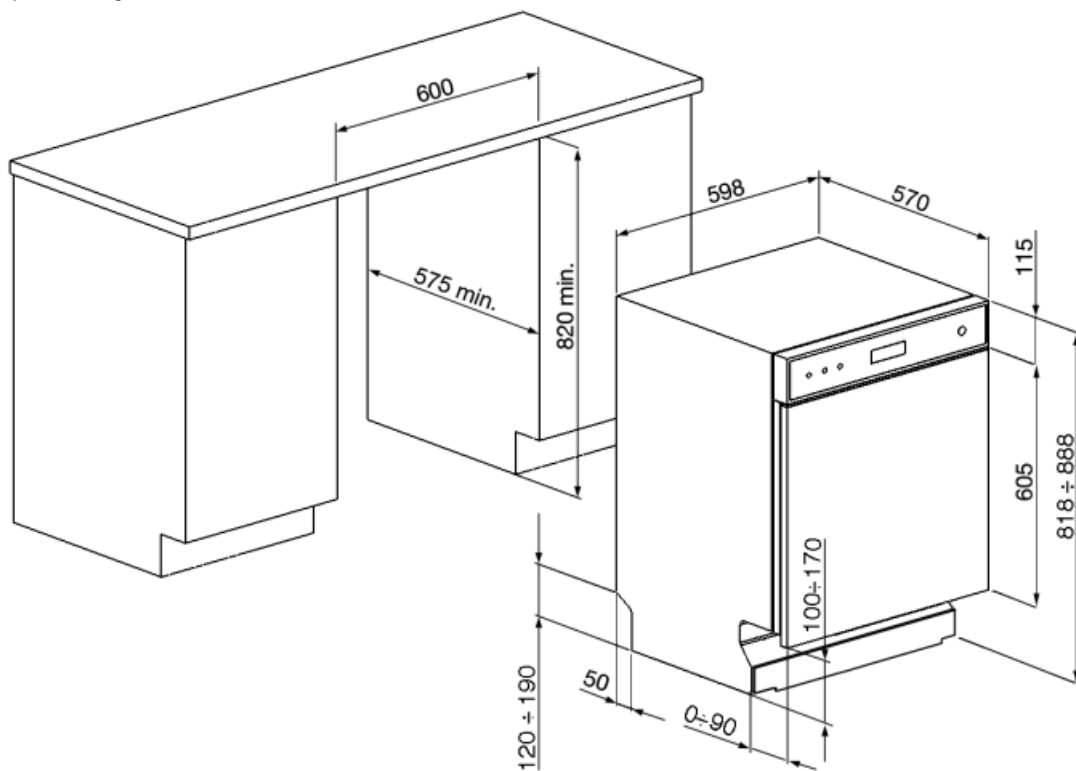

Wasserverbrauch des eco-Programms pro Betriebszyklus 8,5 l

Elektrischer Anschluss

Netzstecker (F;E) Schuko
Elektrische Gesamtanschlusswert 1800 W
Absicherung 10 A
Spannung 220-240 V

Frequenz 50 Hz
Anschlussart Einphasig
Länge Netzkabel 140 cm